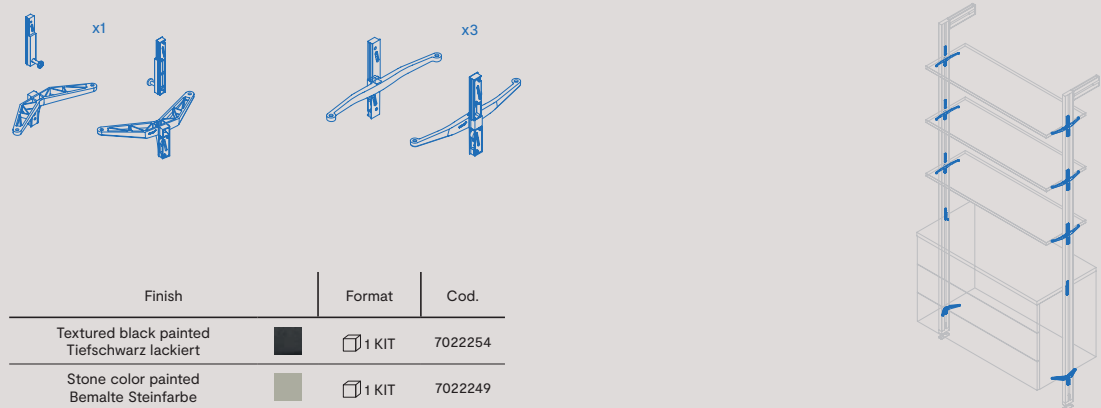

Zero support kit for wooden shelves and module
Stützset Zero für Holzregale und Modul

Finish	Format	Cod.
Textured black painted Tiefschwarz lackiert	1 KIT	7022254
Stone color painted Bemalte Steinfarbe	1 KIT	7022249

The products include screws and plugs for mounting. / Zu den Produkten gehören Schrauben und Dübel für die Montage.

Scan this QR and discover the assembly video of the horizontal accessories.
Scannen Sie diesen QR-Code und entdecken Sie das Montagevideo für das horizontale Zubehör.