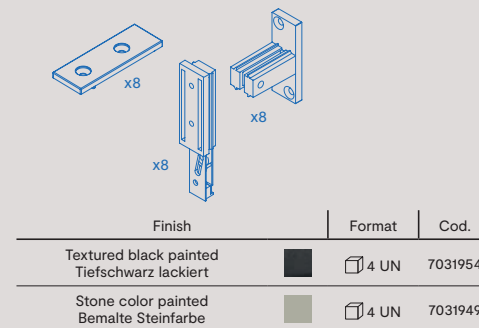

Hardware kit for mounting Zero profiles to the wall
Beslagset für die Montage von Zero-Profilen an Wänden

Finish	Format	Cod.
Textured black painted Tiefschwarz lackiert	4 UN	7031954
Stone color painted Bemalte Steinfarbe	4 UN	7031949