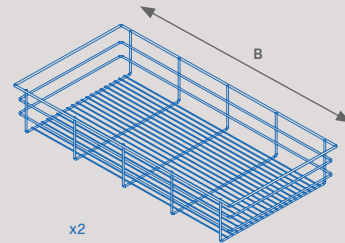

Horizontal  
Horizontal

Drawer or wire basket for closets and dressers Hack  
Schublade oder Drahtkorb für Schränke und Kommoden Hack

Finish	B	Format	Cod.
Textured black painted Tiefschwarz lackiert	482 (M60)	2 UN	7114754
Textured black painted Tiefschwarz lackiert	682 (M80)	2 UN	7114854
Textured black painted Tiefschwarz lackiert	782 (M90)	2 UN	7114954