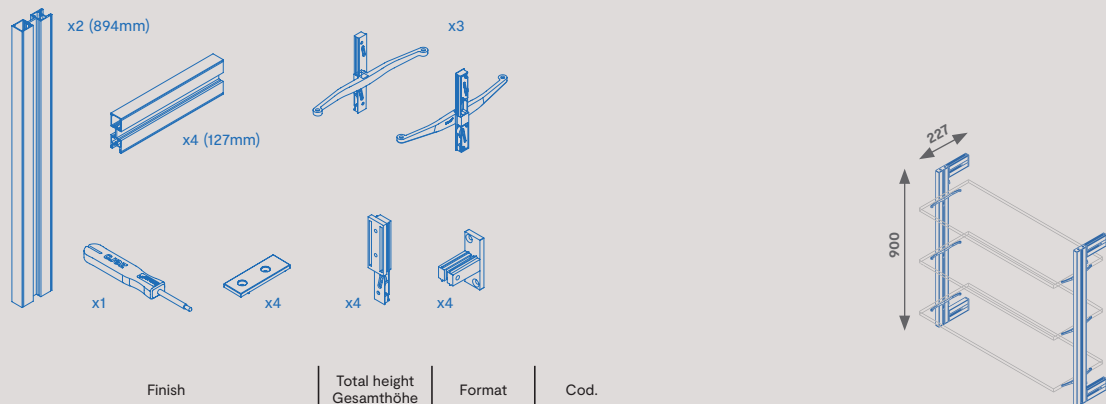

Horizontal
Horizontal

Zero modular structure kit with hardware for wall-mounted assembly
Modularer Baukasten Zero mit Beschlägen zur Wandmontage

Finish	Total height Gesamthöhe	Format	Cod.
Textured black painted Tiefschwarz lackiert	900 mm	1 KIT	7021854
Stone color painted Bemalte Steinfarbe	900 mm	1 KIT	7021849