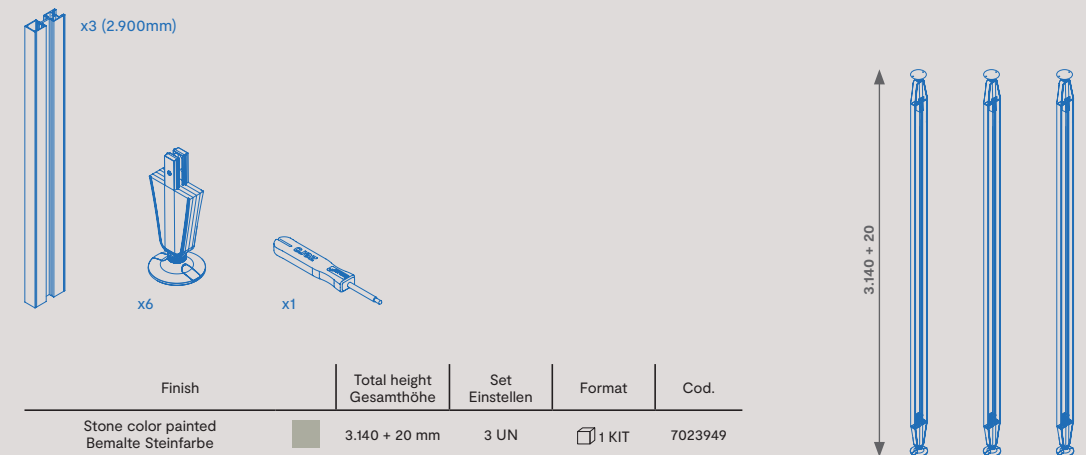

Modular structure kit with circular leveller fittings and Zero profiles (Floor - Ceiling) Modularer Baukasten mit runden Nivellierbeschlägen und Zero-Profilen (Boden - Decke)

The products include screws and plugs for mounting. / Zu den Produkten gehören Schrauben und Dübel für die Montage.