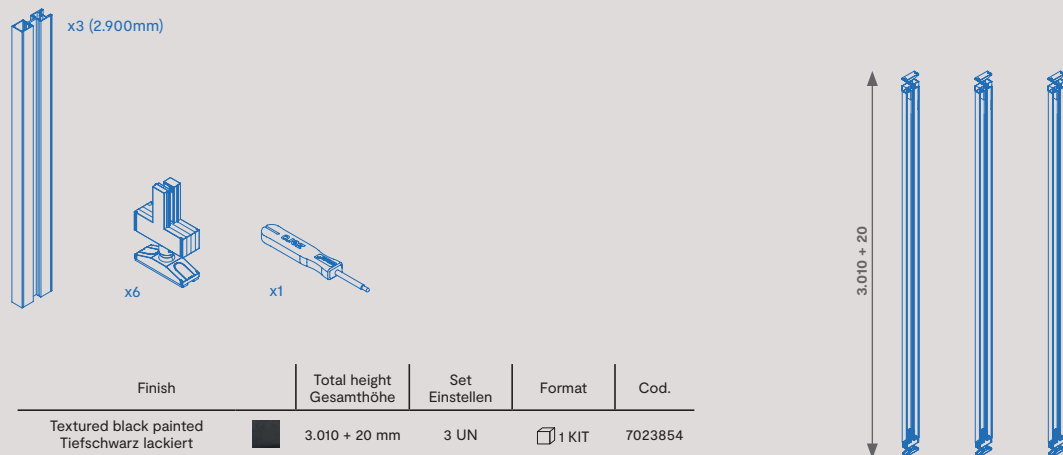

Modular structure kit with rectangular levelling hardware and Zero profiles (Floor - Ceiling) Modularer Bausatz mit rechteckigen Nivellierbeschlägen und Zero-Profilen (Boden - Decke)

The products include screws and plugs for mounting. / Zu den Produkten gehören Schrauben und Dübel für die Montage.

Scan this QR and discover the assembly video of the vertical structure.
Scannen Sie diesen QR-Code und entdecken Sie das Montagevideo der vertikalen Struktur.