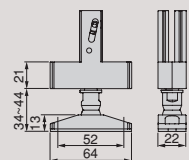

The products include screws and plugs for mounting. / Zu den Produkten gehören Schrauben und Dübel für die Montage.

Scan this QR and discover the assembly video of the vertical structure.
Scannen Sie diesen QR-Code und entdecken Sie das Montagevideo der vertikalen Struktur.