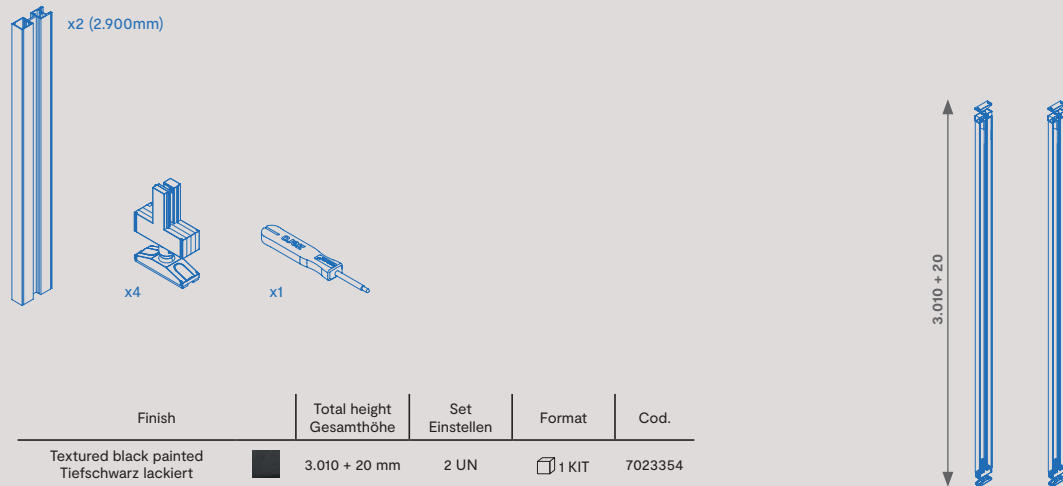

Vertical Vertikal

Modular structure kit with rectangular levelling hardware and Zero profiles (Floor - Ceiling) Modularer Bausatz mit rechteckigen Nivellierbeschlägen und Zero-Profilen (Boden - Decke)