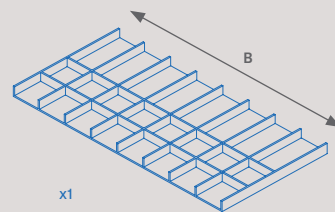

Organizer drawer for closets and dressers Hack
Organisationsschublade für Schränke und Kommoden Hack

Finish	B	Format	Cod.
Stone color painted Bemalte Steinfarbe	487 (M60)	1 UN	7111149
Stone color painted Bemalte Steinfarbe	687 (M80)	1 UN	7111249
Stone color painted Bemalte Steinfarbe	787 (M90)	1 UN	7111349