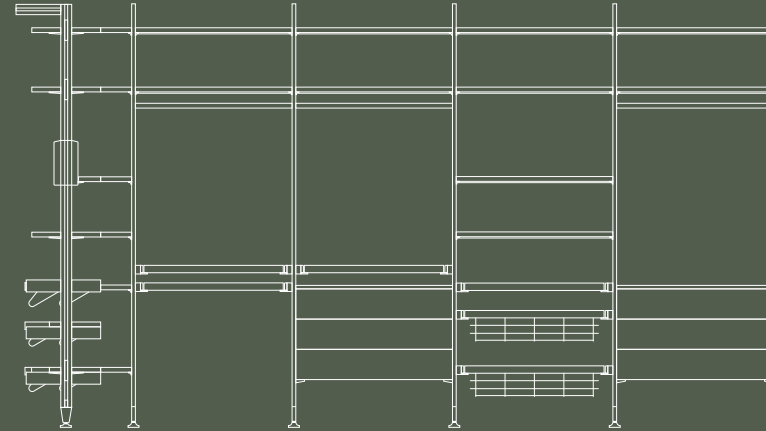

DRESSING ROOM UMKLEIDEKABINE

- 7032754 round foot / rundfuss
- 7020254 profil 2,9m / profil 2,9m
- 7031754 wall fixing / wandbefestigung
- 7031254 fixing between profiles
  / befestigung zwischen profilen
- 7032517 cover for profile / abdeckung für profil
- 7031354 support for wooden shelf
  / träger fürholzregal
- 7031554 support for module / halterung für modul
- 7022854 hang accessory / hängezubehör
- 9283914 hang pull down wardrobe rail lift
  / hänge-kleiderschrank schiene lift
- 7032954 hack accessory / hack-zubehör
- 7110754 hack rack with soft-close slides
  / hack rack mit soft-close gleitern
- 7111954 hack wire basket / drahtkorb hacken
- 7111654 hack shoe drawer / schuhschublade hack

- 7031654 support for hanging rail
  / stütze fürhängeschiene
- 7102154 hanging rail / hangschiene
- 7112054 hack trouser rods / hack hosenstangen
- 7112354 hack tray for closets
  / hack tray für schränke
- 5150415 diffuser profile / durchlassprofil
- 5150617 grommet profile / tüllenprofil
- 5147817 w diffuser profile / w durchlassprofil
- 5147967 w profile for recessed installation
  / w-profil für den versenkten einbau
- 5148417 w accessory for recessed installation
  / w zubehör für den versenkten einbau
- 5209720 led strip / led strip
- 5208320 connector cable / anschlusskabel
- 5008520 led converter / led-konverter

If you scan this **QR Code** with your mobile phone, you can see what it looks like in your home with augmented reality. Wenn Sie diesen **QR-Code** mit Ihrem Mobiltelefon scannen, können Sie mit Augmented Reality sehen, wie es bei Ihnen zu Hause aussieht.