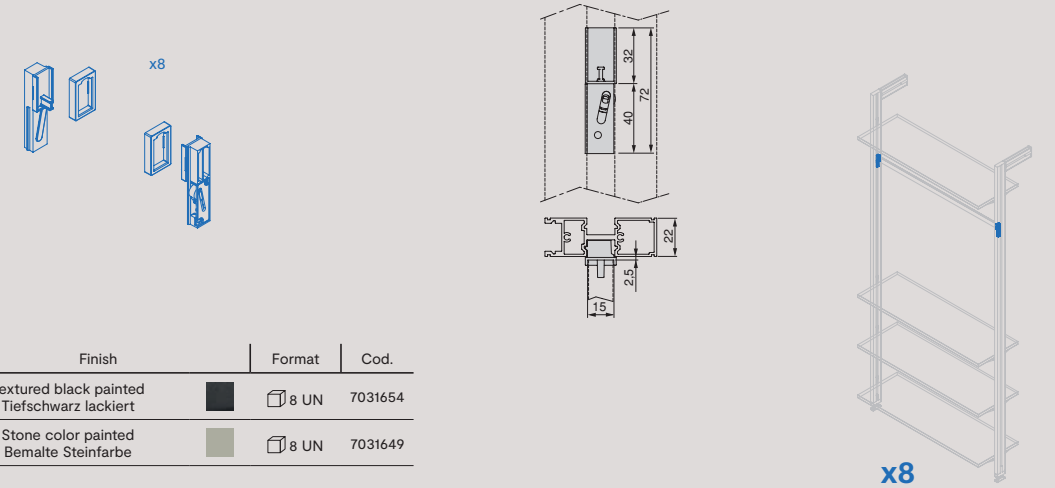

Zero support kit for hanging rail
Stützenset Zero für Hängestange

Finish	Format	Cod.
Textured black painted Tiefschwarz lackiert	8 UN	7031654
Stone color painted Bemalte Steinfarbe	8 UN	7031649