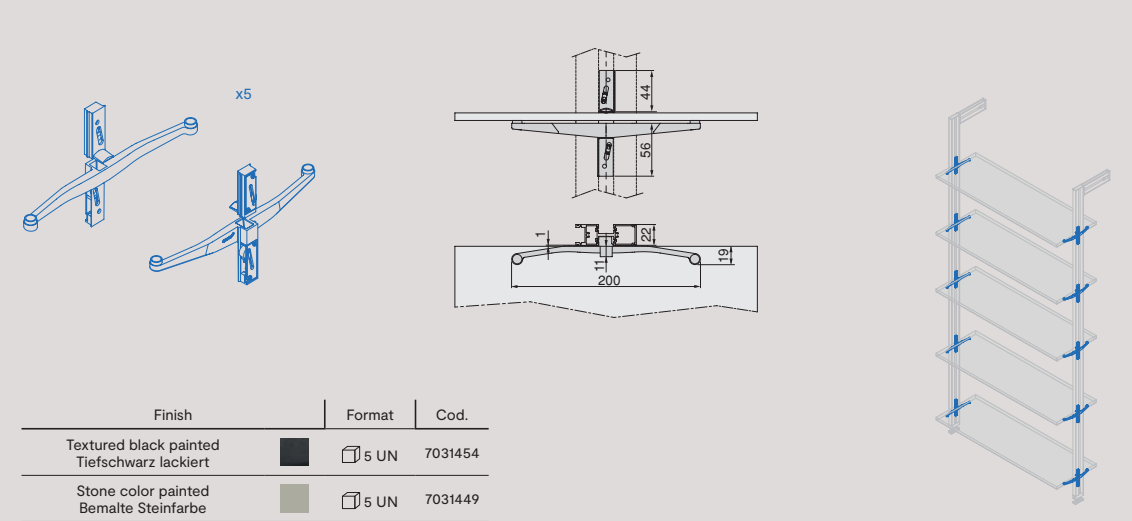

Zero support set for glass shelf
Stützenset Zero für Glasregal

Finish	Format	Cod.
Textured black painted Tiefschwarz lackiert	5 UN	7031454
Stone color painted Bemalte Steinfarbe	5 UN	7031449