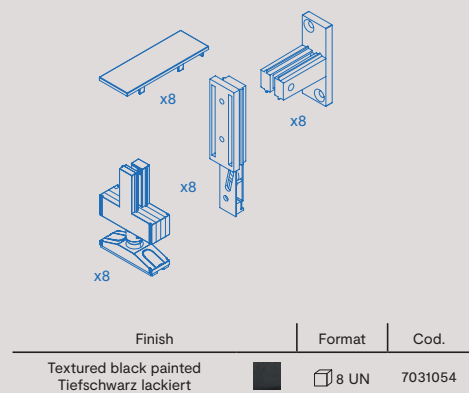

Tool assembly set for Zero rectangular leveller (Floor – Wall)
Werkzeugmontagesatz für Zero rechteckige Höhenversteller (Boden - Wand)

Finish	Format	Cod.
Textured black painted Tiefschwarz lackiert	8 UN	7031054