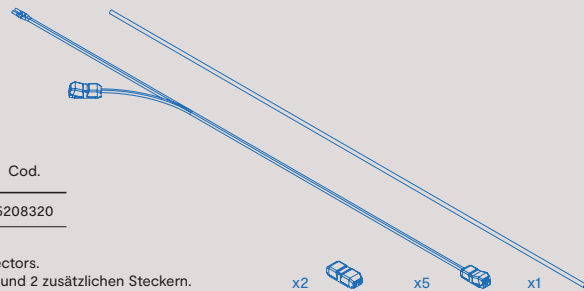

Lighting Beleuchtung

Zero diffuser profile Diffusionsprofil Zero

Finish	Length Länge	Format	Cod.
White plastic Weißer Kunststoff	1,10 m	20 UN	5150315
White plastic Weißer Kunststoff	2,90 m	20 UN	5150415

Zero grommet profile Zero-Kabelführungsprofil

Finish	Length Länge	Format	Cod.
Black plastic Schwarzer Kunststoff	1,10 m	8 UN	5150517
Black plastic Schwarzer Kunststoff	2,90 m	8 UN	5150617

Connector cable for Zero structure lighting Verbindungskabel für die Beleuchtung der Zero-Struktur

Length Länge	Input Eingang	Output Ausgang	Power Leistung	Format	Cod.
0,50 m	12/24V DC	12/24V DC	48W/96W	1KIT	5208320

The set consists of 5 cables, a piece of black heat shrink and 2 extra connectors.
Der Satz besteht aus 5 Kabeln, einem Stück schwarzem Schrumpfschlauch und 2 zusätzlichen Steckern.