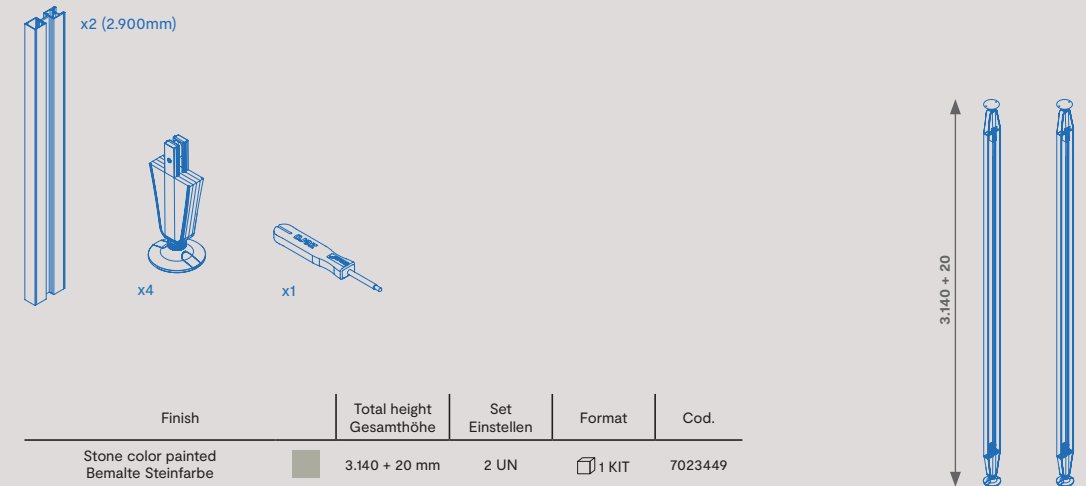

Modular structure kit with circular leveller fittings and Zero profiles (Floor - Ceiling) Modularer Baukasten mit runden Nivellierbeschlägen und Zero-Profilen (Boden - Decke)