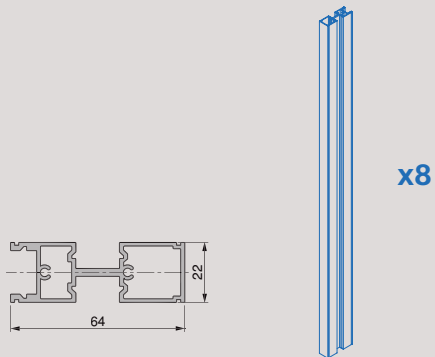

**TECHNICAL  
INFORMATION**

**TECHNISCHE  
INFORMATIONEN**

Vertical  
Vertikal

Aluminium profile for Zero modular structures  
Aluminiumprofil für modulare Zero-Strukturen

Finish	Length Länge	Format	Cod.
Textured black painted Tiefschwarz lackiert	2,35 m	8 UN	7020154
Textured black painted Tiefschwarz lackiert	2,90 m	8 UN	7020254
Stone color painted Bemalte Steinfarbe	2,35 m	8 UN	7020149
Stone color painted Bemalte Steinfarbe	2,90 m	8 UN	7020249