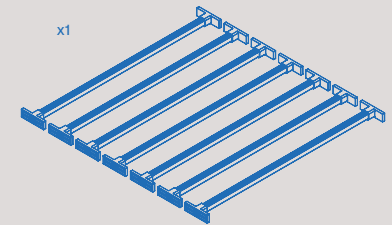

Set of trouser rods for closets and dressing rooms Hack
Satz von Hosenstangen für Schränke und Garderoben Hack

Finish	Format	Cod.
Textured black painted Tiefschwarz lackiert	1 UN	7112054