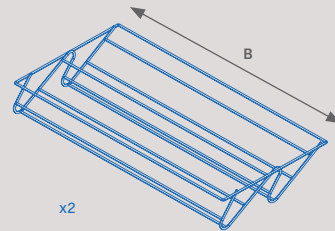

Shoe drawer for closets and dressers Hack
Schuhschublade für Schränke und Kommoden Hack

Finish	B	Format	Cod.
Textured black painted Tiefschwarz lackiert	482 (M60)	2 UN	7114454
Textured black painted Tiefschwarz lackiert	682 (M80)	2 UN	7114554
Textured black painted Tiefschwarz lackiert	782 (M90)	2 UN	7114654