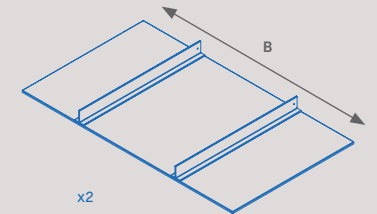

Tray or shelf for closets and dressers Hack
Tablett oder Regal für Schränke und Garderoben Hack

Finish	B	Format	Cod.
Textured black painted Tiefschwarz lackiert	487 (M60)	2 UN	7115154
Textured black painted Tiefschwarz lackiert	687 (M80)	2 UN	7115254
Textured black painted Tiefschwarz lackiert	787 (M90)	2 UN	7115354