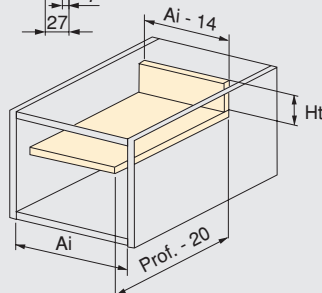

Guías ocultas Silver para cajones de extracción total con cierre suave
Corrediças ocultas Silver para gavetas de extração total com fecho suave

Profundidad/ Profundidade	Acabado/Acabamento		Embalaje/Embalagem	Cod.
290	Cincado/Zincado	■	10 JG/JG	3124105
340	Cincado/Zincado	■	10 JG/JG	3124205
390	Cincado/Zincado	■	10 JG/JG	3124305
440	Cincado/Zincado	■	10 JG/JG	3124405
490	Cincado/Zincado	■	10 JG/JG	3124505

Acero/Aço

Silver (290-490mm)

Parcial con cierre suave o
push. / Parcial com fecho
soft ou push.

Total con cierre
suave. / Total com fecho
soft.

t = 19 max.

H	Ht
88	79 - t
159	149 - t