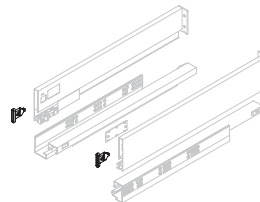

Descripción/Descrição	Acabado/Acabamento		Embalaje/Embalagem	Cod.
Atornillar/Aparafusar	Cincado/Zincado		100 JG/JG	3104005
A presión Ø10 x 11/Com bucha Ø10 x 11	Cincado/Zincado		100 JG/JG	3104105

Acero/Aço