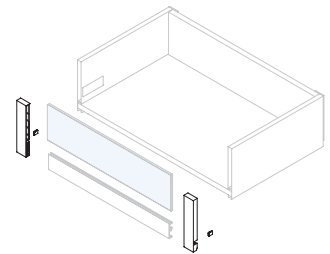

Acabado/Acabamento		Embalaje/Embalagem	Cod.
Plástico gris antracita/Plástico cinzento antracite	■	4 KIT/KIT	3186123
Plástico/Plástico			

Juego de enganches para cajón interior Vertex con frontal de vidrio de altura 178 mm

Jogo de engates para gaveta interior Vertex com frontais de vidro de altura 178 mm