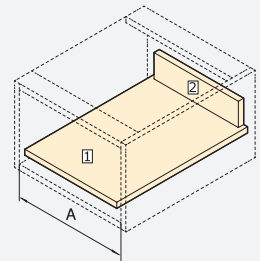

Escanea estos QR y descubre los vídeos de montaje del cajón Concept.

Digitalize esses QRs e descubra os vídeos de montagem da gaveta Concept.