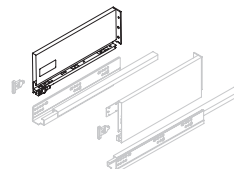

Profundidad costilla/ Profundidade lateral	Profundidad guía/ Profundidade corrediça	Finishing/Finition		Emballage/Packaging	Cod.
300	350	Gris anthracite/Anthracite grey	■	20 UN/UN	3117835
350	450	Gris anthracite/Anthracite grey	■	20 UN/UN	3119535
400	400	Gris anthracite/Anthracite grey	■	20 UN/UN	3118035
450	500	Gris anthracite/Anthracite grey	■	20 UN/UN	3118235

Acero y plástico/Aço e plástico