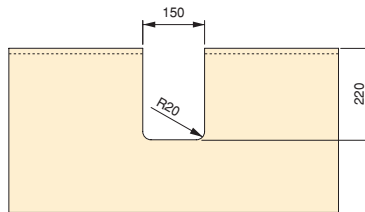

Plástico/Plástico

Salva sifón H56 rectangular fino para cajón de baño

Salva sifão H56 rectangular fino para gaveta de banho

Acabado/Acabamento		Embalaje/Embalagem	Cod.
Plástico blanco/Plástico branco		100 UN/UN	3016715
Plástico gris/Plástico cinzento claro		100 UN/UN	3016721
Plástico gris antracita/Plástico cinzento antracite		100 UN/UN	3016723