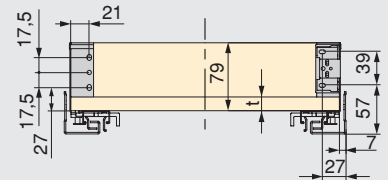

Acero/Aço

Silver (290-490mm)

Parcial con cierre suave o
 push. / Parcial com fecho
 soft ou push.

Total con cierre
 suave. / Total com fecho
 soft.

t = 19 max.

H	Ht
88	79 - t
159	149 - t

ACCESORIOS ACESSÓRIOS