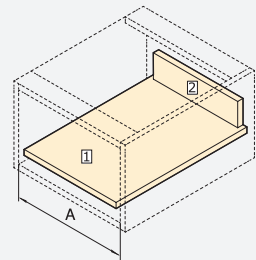

H	Ht
90	63
128	101