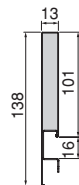

Costilla Concept de altura 138 mm **IZQUIERDA**

Laterais Concept altura 138 mm **ESQUERDA**

Profundidad/Profundidade	Acabado/Acabamento	Embalaje/Embalagem	Cod.
350	Gris antracita/Cinzeno antracite	20 UN/UN	3108135

Acero/Aço

Costilla Concept de altura 138 mm **DERECHA**

Laterais Concept altura 138 mm **DIREITA**