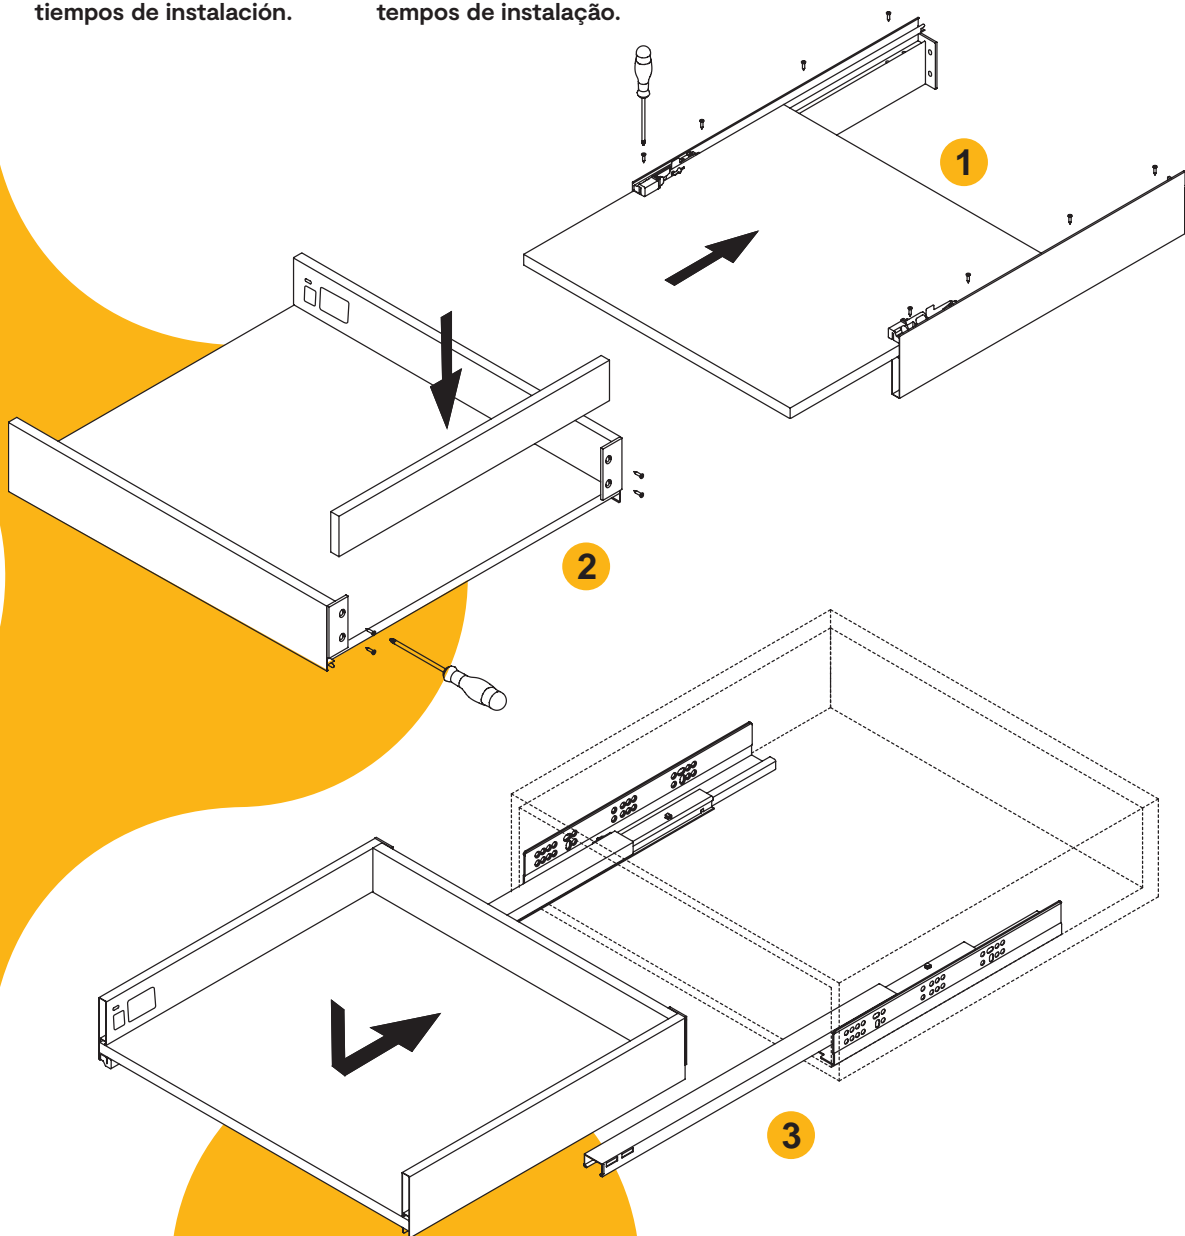

MONTAJE MONTAGEM

**Montajes rápidos y sencillos. /
Montagens rápidas e fáceis.**

Gracias a su sistema de montaje rápido, permite en pocos minutos tener el cajón terminado, lo que supone un **ahorro importante en los tiempos de instalación.**

Graças ao seu sistema de montagem rápida, permite ter a caixa pronta em poucos minutos, o que significa **uma economia significativa nos tempos de instalação.**