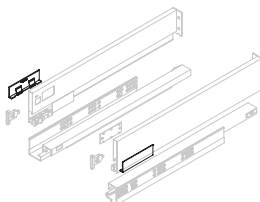

Posibilidad de personalización. /
Possibilidade de personalização.