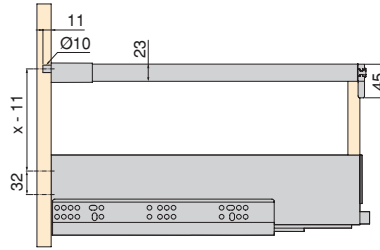

Plástico/Plástico

H	Prof
90	300
90	350
128	400
128	450

H	Ht
90	63
128	101

Juego de barandillas para cajón de cocina y baño
 Jogo de cercos para gaveta de cozinha e banho

Profundidad/ Profundidade	Acabado/Acabamento	Embalaje/Embalagem	Cod.
300	Gris antracita/Cinzeno antracite	■ 20 JG/JG	3110135
350	Gris antracita/Cinzeno antracite	■ 20 JG/JG	3110235
400	Gris antracita/Cinzeno antracite	■ 20 JG/JG	3110335
450	Gris antracita/Cinzeno antracite	■ 20 JG/JG	3110435
500	Gris antracita/Cinzeno antracite	■ 20 JG/JG	3110535