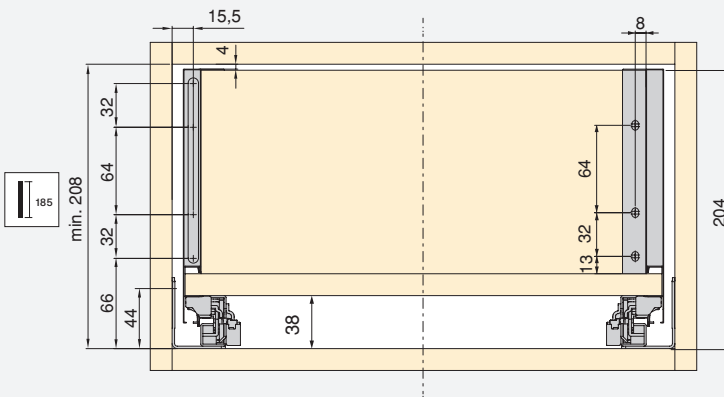

H	Ht
105	68
138	102
185	149