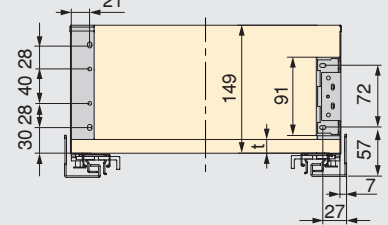

Guías ocultas Silver para cajones de extracción total con cierre suave
Corrediças ocultas Silver para gavetas de extração total com fecho suave

Profundidad/ Profundidade	Acabado/Acabamento		Embalaje/Embalagem	Cod.
290	Cincado/Zincado	■	10 JG/JG	3124105
340	Cincado/Zincado	■	10 JG/JG	3124205
390	Cincado/Zincado	■	10 JG/JG	3124305
440	Cincado/Zincado	■	10 JG/JG	3124405
490	Cincado/Zincado	■	10 JG/JG	3124505

Acero/Aço

Silver (290-490mm)

Parcial con cierre suave o
push. / Parcial com fecho
soft ou push.

Total con cierre
suave. / Total com fecho
soft.