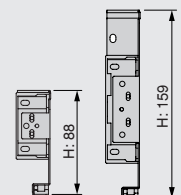

Acero/Aço

Silver (290-490mm)

Parcial con cierre suave o
 push. / Parcial com fecho
 soft ou push.

Total con cierre
 suave. / Total com fecho
 soft.

t = 19 max.

H	Ht
88	79 - t
159	149 - t

ACCESORIOS ACESSÓRIOS