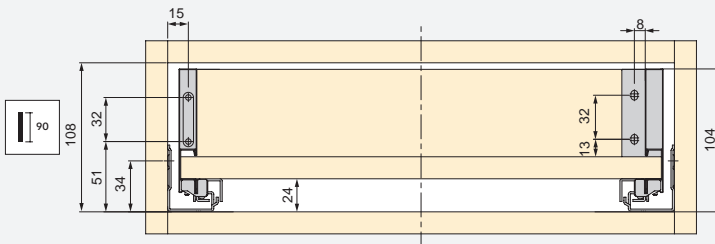

H	Prof
90	300
90	350
128	400
128	450

H	Ht
90	63
128	101