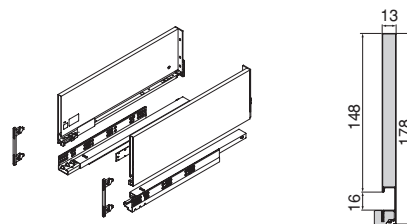

Cajón exterior Vertex con **cierre suave**, 40 kg, altura 178 mm y **regulación 3D**

Gaveta exterior Vertex com **fecho soft**, 40 kg, altura 178 mm e **regulação 3D**