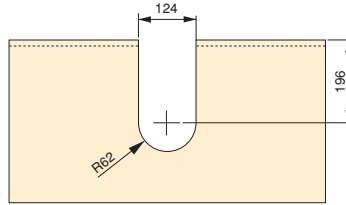

Plástico/Plástico

Salva sifón plástico curvo para cajón de baño

Salva-sifão plástico curvado para gaveta de banho

Acabado/Acabamento		Embalaje/Embalagem	Cod.
Plástico blanco/Plástico branco	<input type="checkbox"/>	10 UN/UN	3044315
Plástico blanco/Plástico branco	<input type="checkbox"/>	100 UN/UN	3044415
Plástico gris/Plástico cinzento claro	<input type="checkbox"/>	10 UN/UN	3044321
Plástico gris/Plástico cinzento claro	<input type="checkbox"/>	100 UN/UN	3044421
Plástico gris antracita/Plástico cinzento antracite	<input type="checkbox"/>	10 UN/UN	3044323
Plástico gris antracita/Plástico cinzento antracite	<input type="checkbox"/>	100 UN/UN	3044423