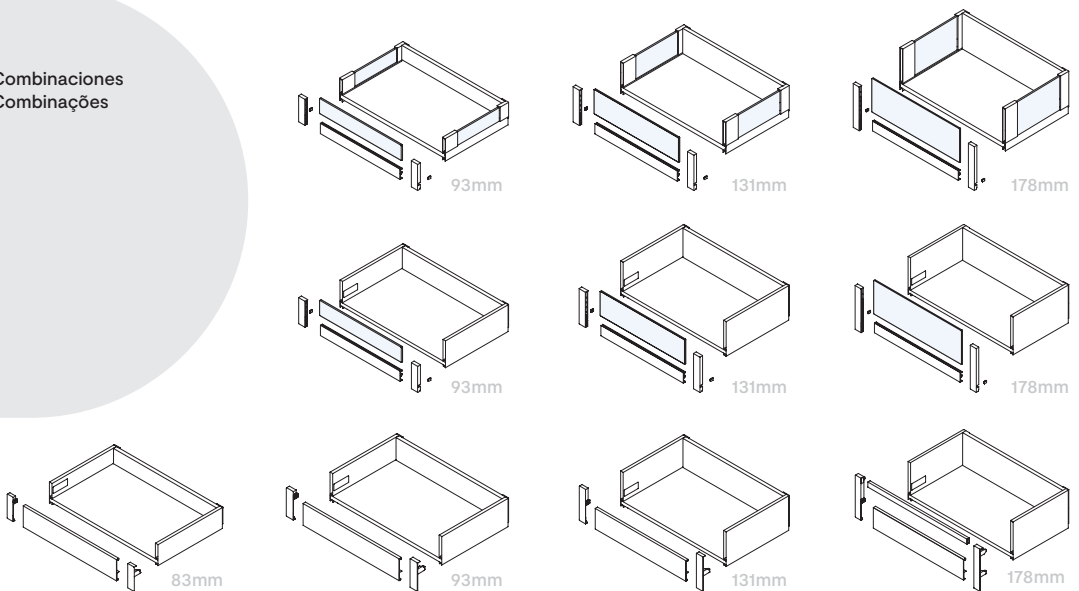

Longitud/ Comprimento	Acabado/Acabamento	Embalaje/Embalagem	Cod.
1,11 m	Gris antracita/Cinza antracite	10 UN/UN	3186335
Plástico/Plástico			

H	Hv
93	63
131	101
178	148

$L_v = A - 48$
 $L_p = A - 58$

Frente de vidro no incluido.
Frente de vidro não incluída.

Combinaciones
Combinções