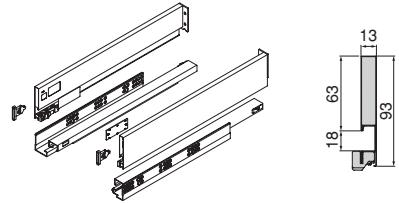

Plástico/Plástico

H	Ht
93	63
131	101
178	148
242	212

Cajón exterior Vertex con **cierre suave**, 40 kg, altura 93 mm, **para tableros de 18 mm**

Gaveta exterior Vertex com **fecho soft**, 40 kg, altura 93 mm, **para painéis de 18 mm**