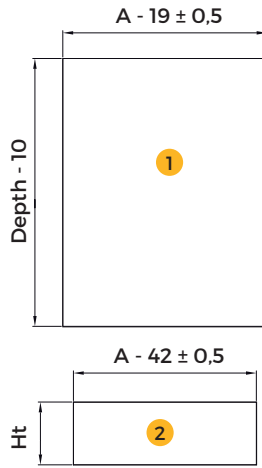

VERTEX	
H	Ht
83	53
93	63
131	101
178	148
242	212

CONCEPT	
H	Ht
105	68
138	102
185	149

CONVEX	
H	Ht
90	63
128	101

H = altura de la costilla del cajón. / H = altura da ilharga lateral da gaveta.

OPCIONES DE EMBLAJE