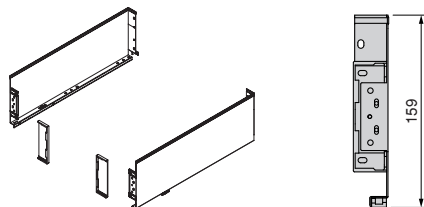

Juego de costillas para cajón Simplex de altura 159 mm

Jogo de laterais para gaveta Simplex altura 159 mm

Profundidad/ Profundidade	Acabado/Acabamento		Embalaje/Embalagem	Cod.
290	Blanco/Branco	☐	10 JG/JG	3276012
340	Blanco/Branco	☐	10 JG/JG	3276112
390	Blanco/Branco	☐	10 JG/JG	3276212
440	Blanco/Branco	☐	10 JG/JG	3276412
490	Blanco/Branco	☐	10 JG/JG	3276512
290	Gris antracita/Cinzento antracite	☒	10 JG/JG	3276035
340	Gris antracita/Cinzento antracite	☒	10 JG/JG	3276135
390	Gris antracita/Cinzento antracite	☒	10 JG/JG	3276235
440	Gris antracita/Cinzento antracite	☒	10 JG/JG	3276435
490	Gris antracita/Cinzento antracite	☒	10 JG/JG	3276535

Acero/Aço

Juego de barandillas para cajones Simplex

Jogo de cercos para gaveta Simplex