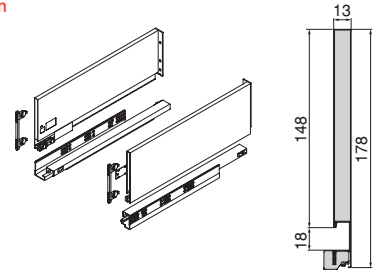

Acero/Aço

Cajón exterior Vertex con **cierre suave**, 40 kg, altura 178 mm, **para tableros de 18 mm**

Gaveta exterior Vertex com **fecho soft**, 40 kg, altura 178 mm, **para painéis de 18 mm**

Profundidad / Profundidade	Acabado/Acabamento	Embalaje/Embalagem	Cod.
450	Gris antracita/Cinzentó antracite	1 KIT/KIT	3202535