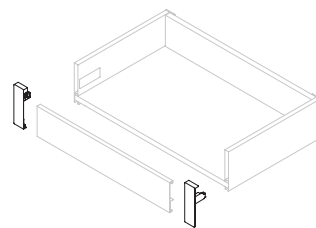

Altura/Altura	Acabado/Acabamento		Embalaje/Embalagem	Cod.
93	Plástico blanco/Plástico branco	☐	4 JG/JG	3172115
93	Plástico gris/Plástico cinzento claro	☒	4 JG/JG	3172121
93	Plástico gris antracita/Plástico cinzento antracite	☒	4 JG/JG	3172123

Plástico/Plástico

Juego de enganches frontales para **cajón interior** Vertex de altura 131 mm

Jogo de engates frontais para **gaveta interior** Vertex de altura 131 mm