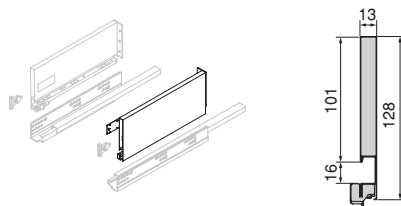

Costilla para cajón Convex de altura 128 mm **DERECHA**

Lateral de gaveta Convex altura 128 mm **DIREITA**

Profundidad costilla/ Profundidade lateral	Profundidad guía/ Profundidade corredeira	Acabado/Acabamento		Embalaje/Embalagem	Cod.
300	350	Gris antracita/Cinzento antracite	■	20 UN/UN	3117735
350	450	Gris antracita/Cinzento antracite	■	20 UN/UN	3119435
400	400	Gris antracita/Cinzento antracite	■	20 UN/UN	3117935
450	500	Gris antracita/Cinzento antracite	■	20 UN/UN	3118135

Acero y plástico/Aço e plástico

Guía para cajón Convex con **cierre suave, 25 kg, IZQUIERDA**

Corredeiras para gaveta Convex com **fecho soft, 25 kg, ESQUERDA**