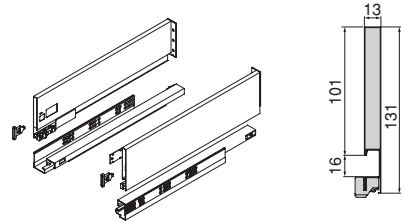

Profundidad/ Profundidade	Acabado/Acabamento		Embalaje/Embalagem	Cod.
500	Blanco/Branco		1 KIT/KIT	3179112
500	Gris antracita/Cinzeno antracite		1 KIT/KIT	3179135

Acero/Aço

Cajón exterior Vertex con **cierre suave, 60 kg**, altura 178 mm

Gaveta exterior Vertex com **fecho soft, 60 kg**, altura 178 mm