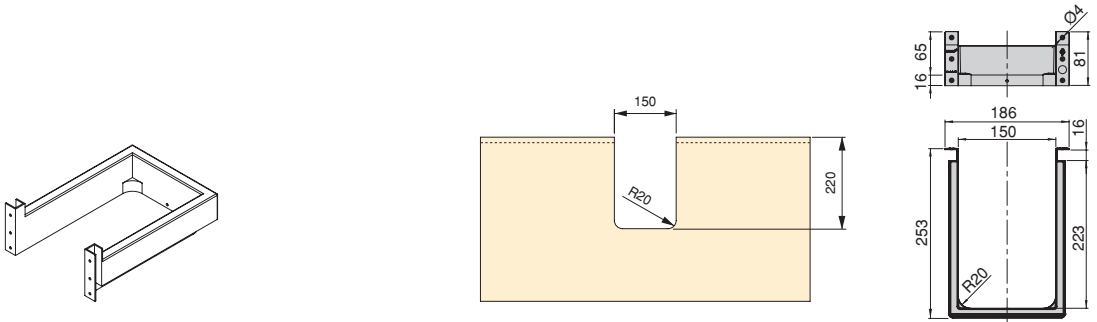

Salva sifón rectangular para cajón de baño
Salva-sifão rectangular para gaveta de banho