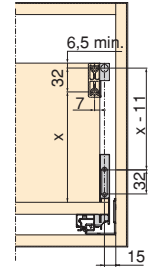

Juego de barandillas para cajón de cocina y baño
 Jogo de cercos para gaveta de cozinha e banho

Profundidad/ Profundidade	Acabado/Acabamento		Embalaje/Embalagem	Cod.
300	Blanco/Branco	<input type="checkbox"/>	20 JG/JG	3110112
350	Blanco/Branco	<input type="checkbox"/>	20 JG/JG	3110212
400	Blanco/Branco	<input type="checkbox"/>	20 JG/JG	3110312
450	Blanco/Branco	<input type="checkbox"/>	20 JG/JG	3110412
500	Blanco/Branco	<input type="checkbox"/>	20 JG/JG	3110512
300	Gris claro/Cinzeno claro	<input type="checkbox"/>	20 JG/JG	3110125
350	Gris claro/Cinzeno claro	<input type="checkbox"/>	20 JG/JG	3110225
400	Gris claro/Cinzeno claro	<input type="checkbox"/>	20 JG/JG	3110325
450	Gris claro/Cinzeno claro	<input type="checkbox"/>	20 JG/JG	3110425
500	Gris claro/Cinzeno claro	<input type="checkbox"/>	20 JG/JG	3110525
300	Gris antracita/Cinzeno antracite	<input type="checkbox"/>	20 JG/JG	3110135
350	Gris antracita/Cinzeno antracite	<input type="checkbox"/>	20 JG/JG	3110235
400	Gris antracita/Cinzeno antracite	<input type="checkbox"/>	20 JG/JG	3110335
450	Gris antracita/Cinzeno antracite	<input type="checkbox"/>	20 JG/JG	3110435
500	Gris antracita/Cinzeno antracite	<input type="checkbox"/>	20 JG/JG	3110535