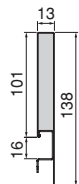

Profundidad/Profundidade	Acabado/Acabamento	Embalaje/Embalagem	Cod.
350	Gris antracita/Cinzeno antracite	20 UN/UN	3107435

Acero/Aço

Guía para cajón Concept con **cierre suave, 30 kg, IZQUIERDA**

Corrediças para gaveta Concept com **fecho soft, 30 kg, ESQUERDA**