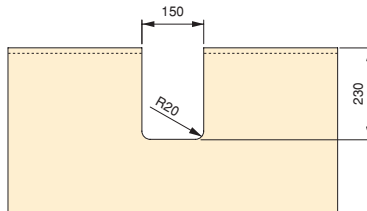

Acabado/Acabamento		Embalaje/Embalagem	Cod.
Plástico blanco/Plástico branco	☐	10 UN/UN	8098015
Plástico gris antracita/Plástico cinzento antracite	☐	10 UN/UN	8098023

Plástico/Plástico