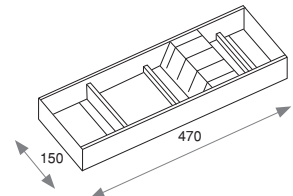

Acabado/Acabamento	Embalaje/Embalagem	Cod.
Gris antracita/Cinzeno antracite	1 UN/UN	3069335

Acero y madera/Aço e madeira