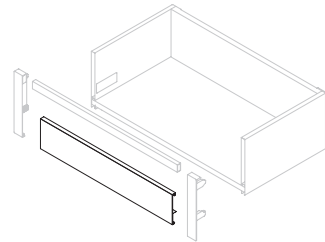

Longitud/Comprimento	Acabado/Acabamento		Embalaje/Embalagem	Cod.
1,10 m	Blanco/Branco	☐	10 UN/UN	3172412
1,10 m	Gris claro/Cinzento claro	☐	10 UN/UN	3172425
1,10 m	Gris antracita/Cinzento antracite	☐	10 UN/UN	3172435

Aluminio/Alumínio

Barandilla frontal para cajón interior Vertex de altura 178 mm

Cerco frontal para gaveta interior Vertex de altura 178 mm