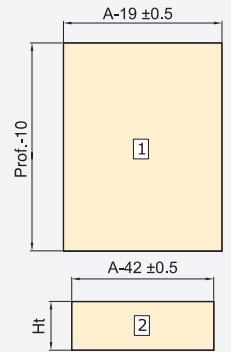

Plástico/Plástico

H	Ht
93	63
131	101
178	148
242	212

Cajón exterior Vertex con **cierre suave**, 40 kg, altura 93 mm, **para tableros de 18 mm**

Gaveta exterior Vertex com **fecho soft**, 40 kg, altura 93 mm, **para painéis de 18 mm**