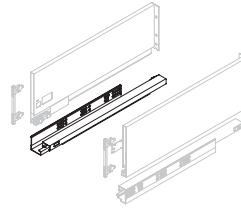

Guía para cajón Vertex con **cierre suave, 40 kg, IZQUIERDA**
Corrediças para gaveta Vertex com **fecho soft, 40 kg, ESQUERDA**

Profundidad/ Profundidade	Acabado/Acabamento		Embalaje/Embalagem	Cod.
300	Cincado/Zincado		20 UN/UN	3181405
350	Cincado/Zincado		20 UN/UN	3177405
400	Cincado/Zincado		20 UN/UN	3177605
450	Cincado/Zincado		20 UN/UN	3177805
500	Cincado/Zincado		20 UN/UN	3178005

Acero/Aço

Guía para cajón Vertex con **cierre suave, 40 kg, DERECHA**
Corrediças para gaveta Vertex com **fecho soft, 40 kg, DIREITA**