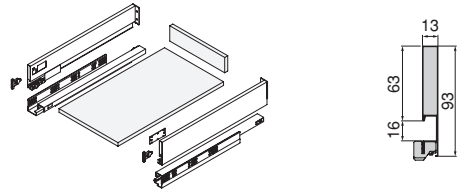

Acero/Aço

Cajón exterior Vertex con cierre suave, 40 kg, altura 178 mm

Gaveta exterior Vertex com fecho soft, 40 kg, altura 178 mm

Profundidad/Profundidade	Acabado/Acabamento	Embalaje/Embalagem	Cod.
350	Blanco/Branco	 1 KIT/KIT	3171612
400	Blanco/Branco	 1 KIT/KIT	3171712
450	Blanco/Branco	 1 KIT/KIT	3171812
500	Blanco/Branco	 1 KIT/KIT	3171912
350	Gris claro/Cinzeno claro	 1 KIT/KIT	3171625
400	Gris claro/Cinzeno claro	 1 KIT/KIT	3171725
450	Gris claro/Cinzeno claro	 1 KIT/KIT	3171825
500	Gris claro/Cinzeno claro	 1 KIT/KIT	3171925
350	Gris antracita/Cinzeno antracite	 1 KIT/KIT	3171635
400	Gris antracita/Cinzeno antracite	 1 KIT/KIT	3171735
450	Gris antracita/Cinzeno antracite	 1 KIT/KIT	3171835
500	Gris antracita/Cinzeno antracite	 1 KIT/KIT	3171935

Acero/Aço

Kit de cajón exterior Vertex con **cierre suave**, 40 kg, altura 93 mm y **tableros incluidos**

Kit de gaveta exterior Vertex com **fecho soft**, 40 kg, altura 93 mm e **painéis incluídos**

El ancho se refiere a un módulo fabricado con tableros de 16 mm./
A largura refere-se a um módulo constituído por placas de 16 mm.