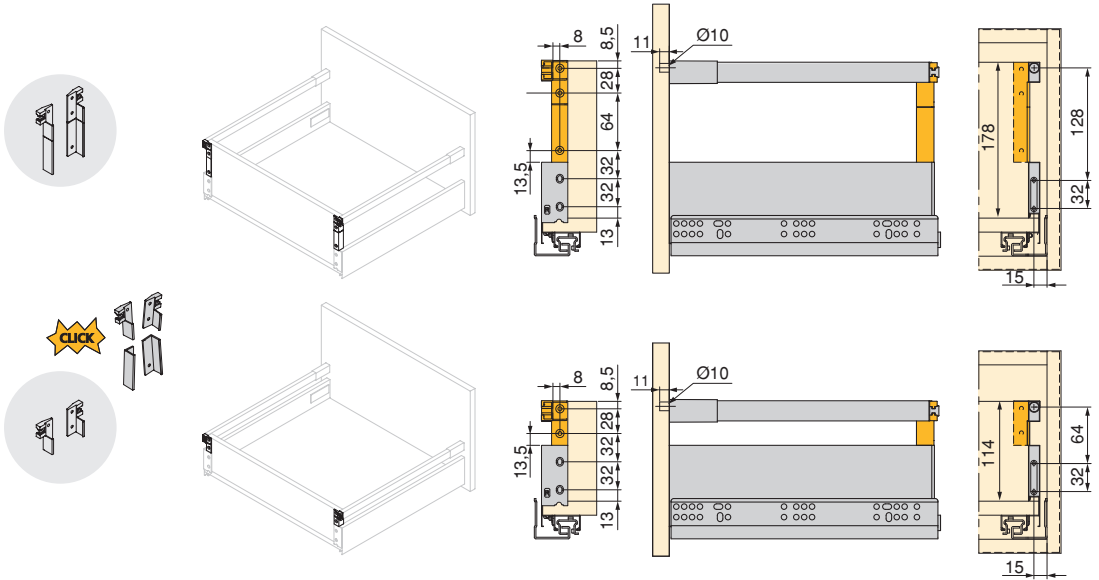

Juego de enganches traseros para barandilla de cajones
Jogo de ganchos traseiros para cercos de gaveta

Acabado/Acabamento	Embalaje/Embalagem	Cod.
Gris antracita/Cinzeno antracite	20 JG/JG	3142035

Plástico/Plástico