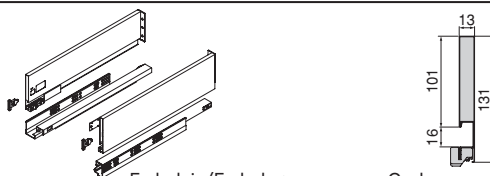

Cajón exterior Vertex con cierre suave, 40 kg, altura 131 mm

Gaveta exterior Vertex con fecho soft, 40 kg, altura 131 mm

Profundidad/Profundidade	Acabado/Acabamento	Embalaje/Embalagem	Cod.
300	Blanco/Branco	1 KIT/KIT	3170912
350	Blanco/Branco	1 KIT/KIT	3171012
400	Blanco/Branco	1 KIT/KIT	3171112
450	Blanco/Branco	1 KIT/KIT	3171212
500	Blanco/Branco	1 KIT/KIT	3171312
350	Gris claro/Cinzeno claro	1 KIT/KIT	3171025
400	Gris claro/Cinzeno claro	1 KIT/KIT	3171125
450	Gris claro/Cinzeno claro	1 KIT/KIT	3171225
500	Gris claro/Cinzeno claro	1 KIT/KIT	3171325
300	Gris antracita/Cinzeno antracite	1 KIT/KIT	3170935
350	Gris antracita/Cinzeno antracite	1 KIT/KIT	3171035
400	Gris antracita/Cinzeno antracite	1 KIT/KIT	3171135
450	Gris antracita/Cinzeno antracite	1 KIT/KIT	3171235
500	Gris antracita/Cinzeno antracite	1 KIT/KIT	3171335

Acero/Aço

Cajón exterior Vertex con cierre suave, 40 kg, altura 178 mm

Gaveta exterior Vertex com fecho soft, 40 kg, altura 178 mm