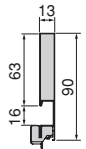

Profundidad costilla/ Profundidade lateral	Profundidad guía/ Profundidade corrediça	Finishing/Finition		Emballage/Packaging	Cod.
300	350	Gris anthracite/Anthracite grey	■	20 UN/UN	3117135
350	450	Gris anthracite/Anthracite grey	■	20 UN/UN	3119235
400	400	Gris anthracite/Anthracite grey	■	20 UN/UN	3117335
450	500	Gris anthracite/Anthracite grey	■	20 UN/UN	3117535

Acero y plástico/Aço e plástico

Costilla para cajón Convex de altura 128 mm **IZQUIERDA**

Lateral de gaveta Convex altura 128 mm **ESQUERDA**