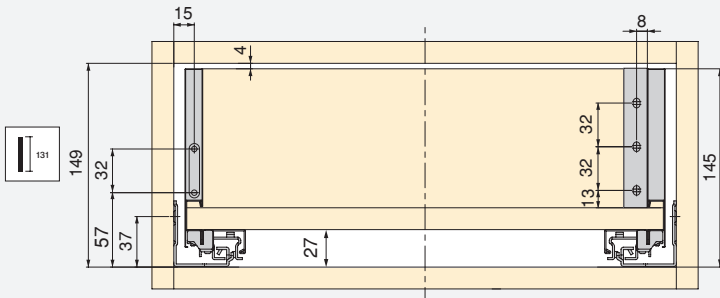

H	Ht
93	63
131	101
178	148