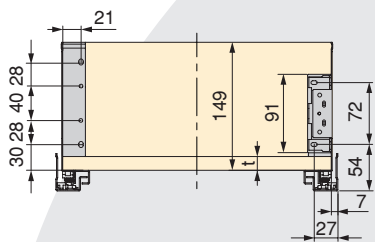

Acero/Aço

Silver (290-490mm)

Parcial con cierre suave o
 push. / Parcial com fecho
 soft ou push.

Total con cierre
 suave. / Total com fecho
 soft.

t = 19 max.

H	Ht
88	79 - t
159	149 - t

ACCESORIOS ACESSÓRIOS