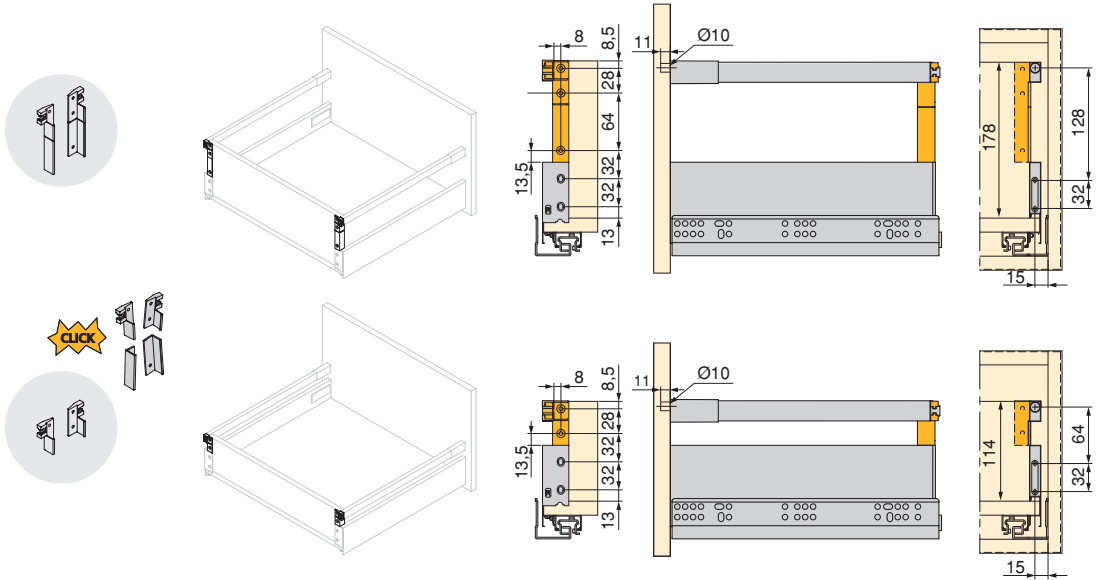

Juego de enganches traseros para barandilla de cajones
Jogo de ganchos traseiros para cercos de gaveta

Acabado/Acabamento		Embalaje/Embalagem	Cod.
Plástico blanco/Plástico branco		20 JG/JG	3142015
Plástico gris/Plástico cinzento claro		20 JG/JG	3142021
Gris antracita/Cinzento antracite		20 JG/JG	3142035

Plástico/Plástico