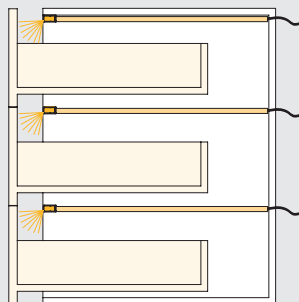

Luminaria LED Taika para cajones (12V DC)

Luminária LED Taika para gavetas (12V DC)

M	L	Lumen	Potencia Potência	Temperatura color Temperatura de cor	Acabado/ Acabamento	Embalaje/ Embalagem	Cod.
500	462-468	225 lm	4,1 W	Blanco natural 4.000 K Branco natural 4.000 K	Anodizado mate/ Anodizado mate	1 UN/UN	5216062
600	562-568	282 lm	5,2 W	Blanco natural 4.000 K Branco natural 4.000 K	Anodizado mate/ Anodizado mate	1 UN/UN	5216162
800	762-768	360 lm	6,6 W	Blanco natural 4.000 K Branco natural 4.000 K	Anodizado mate/ Anodizado mate	1 UN/UN	5216262
900	862-868	415 lm	7,5 W	Blanco natural 4.000 K Branco natural 4.000 K	Anodizado mate/ Anodizado mate	1 UN/UN	5216362

Aluminio y plástico/Alumínio e plástico

	500	600	800	900
0,25 m	476 lx	597 lx	762 lx	878 lx
0,50 m	173 lx	217 lx	277 lx	319 lx
0,75 m	82 lx	103 lx	132 lx	152 lx
1,00 m	52 lx	65 lx	83 lx	96 lx
1,25 m	35 lx	43 lx	55 lx	64 lx