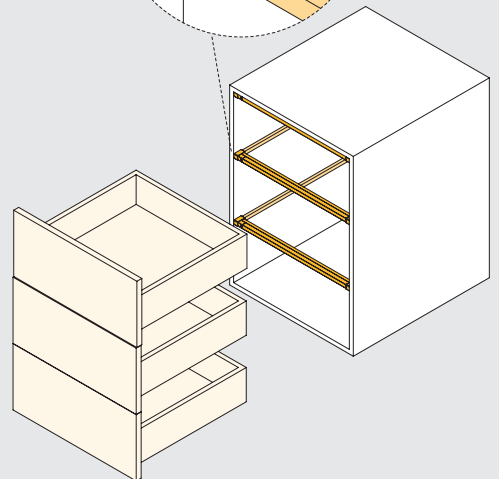

Luminaria LED Taika para cajones (12V DC)

Luminária LED Taika para gavetas (12V DC)

M	L	Lumen	Potencia Potência	Temperatura color Temperatura de cor	Acabado/ Acabamento	Embalaje/ Embalagem	Cod.
500	462-468	225 lm	4,1 W	Blanco natural 4.000 K Branco natural 4.000 K	Anodizado mate/ Anodizado mate	1 UN/UN	5216062
600	562-568	282 lm	5,2 W	Blanco natural 4.000 K Branco natural 4.000 K	Anodizado mate/ Anodizado mate	1 UN/UN	5216162
800	762-768	360 lm	6,6 W	Blanco natural 4.000 K Branco natural 4.000 K	Anodizado mate/ Anodizado mate	1 UN/UN	5216262
900	862-868	415 lm	7,5 W	Blanco natural 4.000 K Branco natural 4.000 K	Anodizado mate/ Anodizado mate	1 UN/UN	5216362

Aluminio y plástico/Alumínio e plástico

	500	600	800	900
0,25 m	476 lx	597 lx	762 lx	878 lx
0,50 m	173 lx	217 lx	277 lx	319 lx
0,75 m	82 lx	103 lx	132 lx	152 lx
1,00 m	52 lx	65 lx	83 lx	96 lx
1,25 m	35 lx	43 lx	55 lx	64 lx