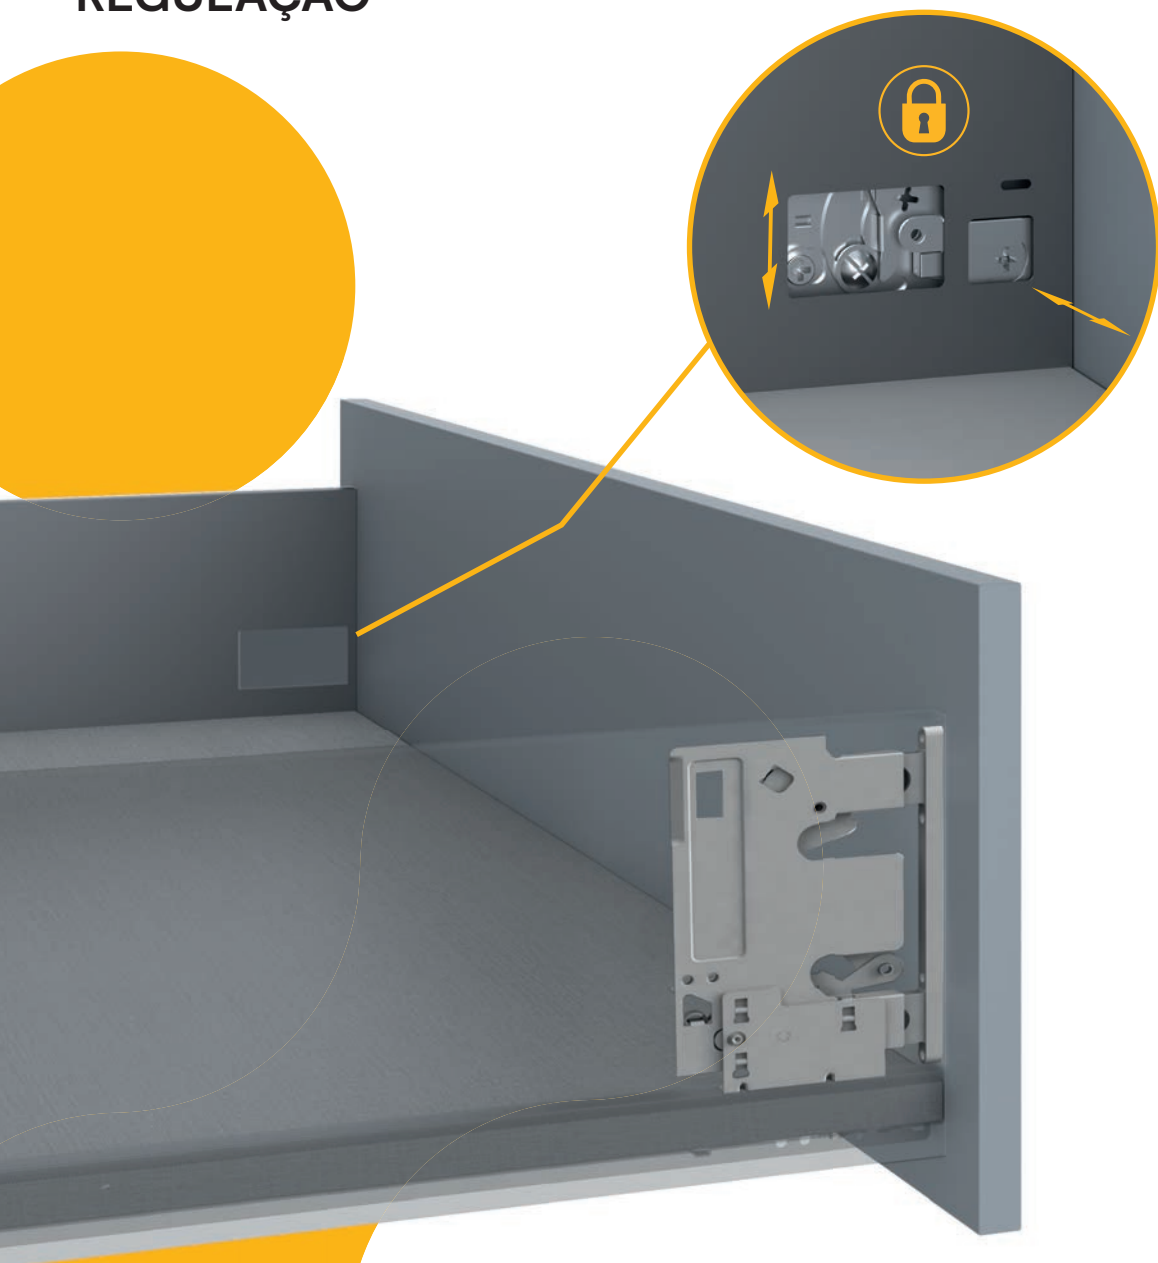

Graças ao seu sistema de montagem rápida, permite ter a caixa pronta em poucos minutos, o que significa **uma economia significativa nos tempos de instalação.**

- 1 Inserción del fondo/
Inserção do fundo
- 2 Inserción de la trasera/
Inserção traseira
- 3 Posicionar el cajón en las guías/
Posicione a gaveta nas corredeiras
- 4 Montaje de la frontera/
Montagem do frente
- 5 Desbloqueo de las guías y
desmontaje/ Desbloqueio das
corredeiras e desmontagem

Descubre el vídeo de montaje del cajón Emuca. / Descubra o vídeo de montagem de gavetas Emuca

REGULACIÓN REGULAÇÃO

Descubre el vídeo de regulación del cajón Emuca. /
Descubra o vídeo sobre como afinar a gaveta Emuca.

Extraordinaria regulación 3D y facilidad de montaje. / Regulação 3D extraordinária e facilidade de montagem.

Regulación 3D para una costilla totalmente limpia y además facilita la regulación en espacios de difícil acceso: