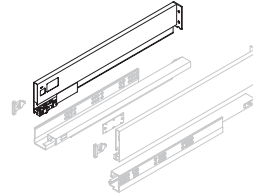

- Kit de barra e adaptadores para a sincronização na abertura e fecho das corredeiras Vertex Push Sincro.
- Permite a abertura da gaveta ao pressionar a frente desde qualquer ponto da mesma.
- O comprimento da barra permite a montagem em gavetas para módulos de largura máxima de 1.200 mm.
- Uso recomendado para gavetas de larguras superiores a 600 mm.

M > 600

Lb = A - 178

Costilla para cajón Vertex de altura 93 mm **IZQUIERDA**

Lateral para gaveta Vertex de altura 93 mm **ESQUERDA**

Profundidad/ Profundidade	Acabado/Acabamento		Embalaje/Embalagem	Cod.
350	Blanco/Branco	<input type="checkbox"/>	20 UN/UN	3180212
400	Blanco/Branco	<input type="checkbox"/>	20 UN/UN	3184212
450	Blanco/Branco	<input type="checkbox"/>	20 UN/UN	3180612
500	Blanco/Branco	<input type="checkbox"/>	20 UN/UN	3180812
300	Gris antracita/Cinzeno antracite	<input checked="" type="checkbox"/>	20 UN/UN	3181235
350	Gris antracita/Cinzeno antracite	<input checked="" type="checkbox"/>	20 UN/UN	3180235
400	Gris antracita/Cinzeno antracite	<input checked="" type="checkbox"/>	20 UN/UN	3184235
450	Gris antracita/Cinzeno antracite	<input checked="" type="checkbox"/>	20 UN/UN	3180635
500	Gris antracita/Cinzeno antracite	<input checked="" type="checkbox"/>	20 UN/UN	3180835