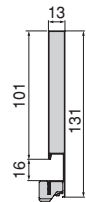

Profundidad/ Profundidade	Acabado/Acabamento	Embalaje/Embalagem	Cod.
350	Blanco/Branco	20 UN/UN	3181712
400	Blanco/Branco	20 UN/UN	3184512
450	Blanco/Branco	20 UN/UN	3182112
500	Blanco/Branco	20 UN/UN	3182312
300	Gris antracita/Cinzeno antracite	20 UN/UN	3181135
350	Gris antracita/Cinzeno antracite	20 UN/UN	3181735
400	Gris antracita/Cinzeno antracite	20 UN/UN	3184535
450	Gris antracita/Cinzeno antracite	20 UN/UN	3182135
500	Gris antracita/Cinzeno antracite	20 UN/UN	3182335

Acero/Aço