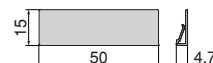

Acabado/Acabamento		Embalaje/Embalagem	Cod.
Plástico blanco/Plástico branco		500 UN/UN	3273015
Gris antracita/Cinzeno antracite		500 UN/UN	3273023

Plástico/Plástico