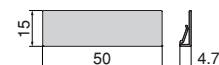

Posibilidad de personalización. /
Possibilidade de personalização.