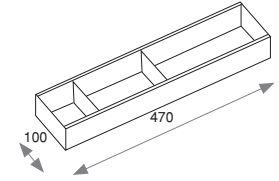

Organizador Orderbox 100x470 para cajón
Organizador Orderbox 100x470 para gaveta

Acabado/Acabamento	Embalaje/Embalagem	Cod.
Gris antracita/Cinzeno antracite	1 UN/UN	3069035

Acero y madera/Aço e madeira

Organizador Orderbox 150x470 para cajón
Organizador Orderbox 150x470 para gavetas