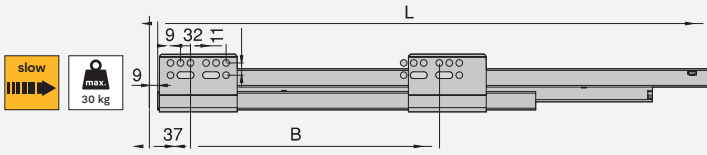

H	Prof.	L	B	C
105	270	268	96	263
138	300	298	128	293
185	350	348	128	343
	400	398	192	393
	450	448	224	443
	500	498	224	493