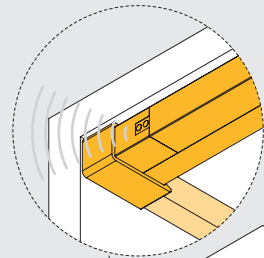

Luminaria LED Taika para cajones (12V DC)

Luminária LED Taika para gavetas (12V DC)

M	L	Lumen	Potencia Potência	Temperatura color Temperatura de cor	Acabado/ Acabamento	Embalaje/ Embalagem	Cod.
500	462-468	225 lm	4,1 W	Blanco natural 4.000 K Branco natural 4.000 K	Anodizado mate/ Anodizado mate	1 UN/UN	5216062
600	562-568	282 lm	5,2 W	Blanco natural 4.000 K Branco natural 4.000 K	Anodizado mate/ Anodizado mate	1 UN/UN	5216162
800	762-768	360 lm	6,6 W	Blanco natural 4.000 K Branco natural 4.000 K	Anodizado mate/ Anodizado mate	1 UN/UN	5216262
900	862-868	415 lm	7,5 W	Blanco natural 4.000 K Branco natural 4.000 K	Anodizado mate/ Anodizado mate	1 UN/UN	5216362

Aluminio y plástico/Alumínio e plástico

	500	600	800	900
0,25 m	476 lx	597 lx	762 lx	878 lx
0,50 m	173 lx	217 lx	277 lx	319 lx
0,75 m	82 lx	103 lx	132 lx	152 lx
1,00 m	52 lx	65 lx	83 lx	96 lx
1,25 m	35 lx	43 lx	55 lx	64 lx