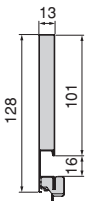

Profundidad costilla/ Profundidade lateral	Profundidad guía/ Profundidade corrediça	Finishing/Finition		Emballage/Packaging	Cod.
300	350	Gris anthracite/Anthracite grey	■	20 UN/UN	3117835
350	450	Gris anthracite/Anthracite grey	■	20 UN/UN	3119535
400	400	Gris anthracite/Anthracite grey	■	20 UN/UN	3118035
450	500	Gris anthracite/Anthracite grey	■	20 UN/UN	3118235

Acero y plástico/Aço e plástico