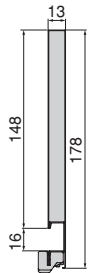

Profundidad/ Profundidade	Acabado/Acabamento		Embalaje/Embalagem	Cod.
350	Blanco/Branco	☐	10 UN/UN	3183112
400	Blanco/Branco	☐	10 UN/UN	3184712
450	Blanco/Branco	☐	10 UN/UN	3183512
500	Blanco/Branco	☐	10 UN/UN	3183712
350	Gris antracita/Cinzento antracite	☒	10 UN/UN	3183135
400	Gris antracita/Cinzento antracite	☒	10 UN/UN	3184735
450	Gris antracita/Cinzento antracite	☒	10 UN/UN	3183535
500	Gris antracita/Cinzento antracite	☒	10 UN/UN	3183735

Acero/Aço