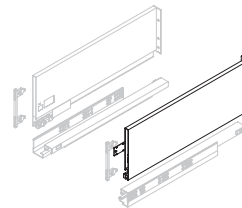

Profundidad/ Profundidade	Acabado/Acabamento		Embalaje/Embalagem	Cod.
350	Blanco/Branco	☐	10 UN/UN	3183112
400	Blanco/Branco	☐	10 UN/UN	3184712
450	Blanco/Branco	☐	10 UN/UN	3183512
500	Blanco/Branco	☐	10 UN/UN	3183712
350	Gris antracita/Cinzento antracite	☒	10 UN/UN	3183135
400	Gris antracita/Cinzento antracite	☒	10 UN/UN	3184735
450	Gris antracita/Cinzento antracite	☒	10 UN/UN	3183535
500	Gris antracita/Cinzento antracite	☒	10 UN/UN	3183735

Acero/Aço