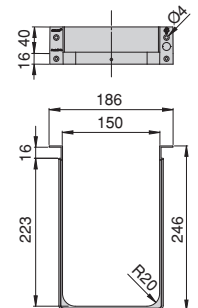

Plástico/Plástico

Salva sifón H56 rectangular fino para cajón de baño

Salva sifão H56 rectangular fino para gaveta de banho

Acabado/Acabamento		Embalaje/Embalagem	Cod.
Plástico blanco/Plástico branco		100 UN/UN	3016715
Plástico gris/Plástico cinzento claro		100 UN/UN	3016721
Plástico gris antracita/Plástico cinzento antracite		100 UN/UN	3016723