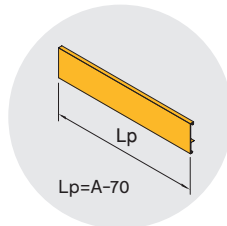

Longitud/Comprimento	Acabado/Acabamento		Embalaje/Embalagem	Cod.
1,10 m	Blanco/Branco	☐	10 UN/UN	3172412
1,10 m	Gris claro/Cinzento claro	☐	10 UN/UN	3172425
1,10 m	Gris antracita/Cinzento antracite	☐	10 UN/UN	3172435

Aluminio/Alumínio

Barandilla frontal para cajón interior Vertex de altura 178 mm

Cerco frontal para gaveta interior Vertex de altura 178 mm