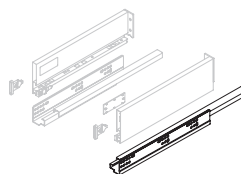

Profundidad guía/ Profundidade corredeira	Acabado/Acabamento		Embalaje/Embalagem	Cod.
350	Cincado/Zincado	■	20 UN/UN	3116505
450	Cincado/Zincado	■	20 UN/UN	3116705
400	Cincado/Zincado	■	20 UN/UN	3119005
500	Cincado/Zincado	■	20 UN/UN	3116905

Acero/Aço