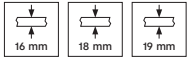

Embalaje/Embalagem

Cod.

Plástico gris/Plástico cinzento claro

1 JG/JG

3114021

Plástico/Plástico

Luminaria LED Taika para cajones (12V DC)

Luminária LED Taika para gavetas (12V DC)