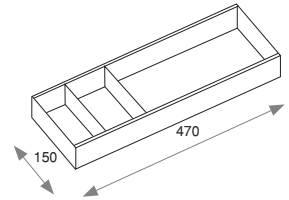

Acabado/Acabamento	Embalaje/Embalagem	Cod.
Gris antracita/Cinzeno antracite	1 UN/UN	3069135

Acero y madera/Aço e madeira

Organizador inclinado Orderbox 150x470 para cajón
Organizador inclinado Orderbox 150x470 para gaveta