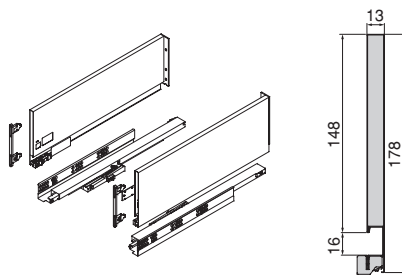

Cajón exterior Vertex con **Push Sincro**, 40 kg, altura 178 mm

Gaveta exterior Vertex com **Push Sincro**, 40 kg, altura 178 mm

Profundidad/ Profundidade	Acabado/Acabamento		Embalaje/Embalagem	Cod.
350	Blanco/Branco	☐	1 KIT/KIT	3201812
400	Blanco/Branco	☐	1 KIT/KIT	3201912
450	Blanco/Branco	☐	1 KIT/KIT	3202012
500	Blanco/Branco	☐	1 KIT/KIT	3202112
350	Gris antracita/Cinzeno antracite	☒	1 KIT/KIT	3201835
400	Gris antracita/Cinzeno antracite	☒	1 KIT/KIT	3201935
450	Gris antracita/Cinzeno antracite	☒	1 KIT/KIT	3202035
500	Gris antracita/Cinzeno antracite	☒	1 KIT/KIT	3202135

Acero/Aço

Kit sincronizador para cajón exterior Vertex con **Push Sincro**
Kit sincronizador para gaveta exterior Vertex com **Push Sincro**