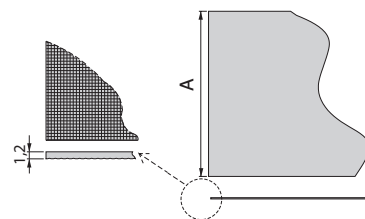

Rollo/ Rolo	A	Modelo/Modelo	Acabado/Acabamento		Embalaje/ Embalagem	Cod.
20 m	480	Efecto textil/Efeito têxtil	Plástico blanco/Plástico branco		1 UN/UN	8911315
20 m	480	Efecto textil/Efeito têxtil	Plástico gris/Plástico cinzeno claro		1 UN/UN	8911321
1,5 m	480	Punteado/Pontilhado	Plástico gris/Plástico cinzeno claro		25 UN/UN	8020121
20 m	480	Punteado/Pontilhado	Plástico gris/Plástico cinzeno claro		1 UN/UN	8911221
20 m	480	Efecto textil/Efeito têxtil	Plástico gris antracita/ Plástico cinzeno antracite		1 UN/UN	8911323
20 m	474	Efecto textil/Efeito têxtil	Plástico gris antracita/ Plástico cinzeno antracite		1 UN/UN	8911423

Plástico/Plástico