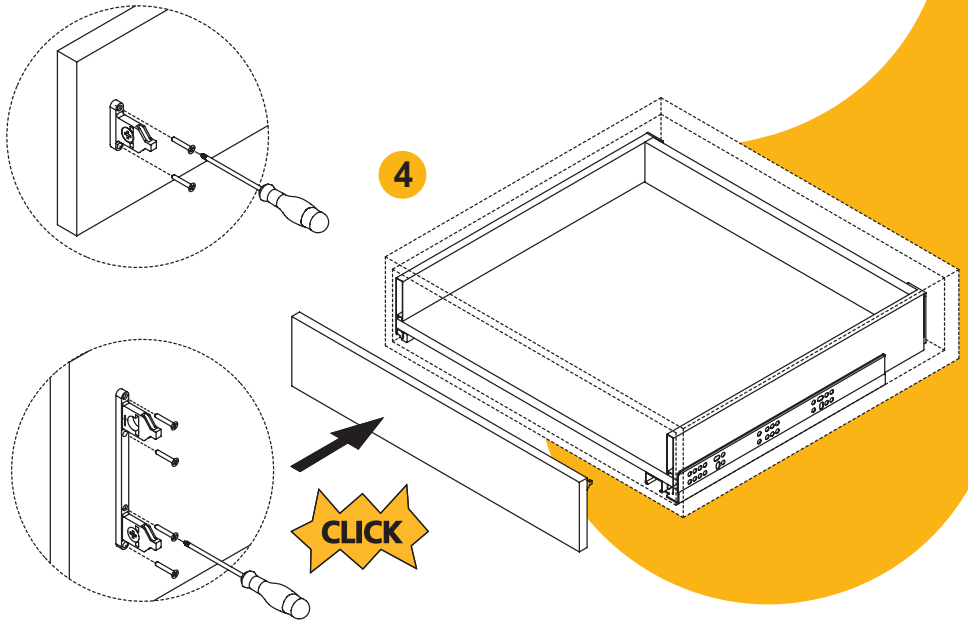

1. 1 Inserción del fondo/
   Inserção do fundo
2. 2 Inserción de la trasera/
   Inserção traseira
3. 3 Posicionar el cajón en las guías/
   Posicione a gaveta nas corredeiras
4. 4 Montaje de la frontera/
   Montagem do frente
5. 5 Desbloqueo de las guías y
   desmontaje/ Desbloqueio das
   corredeiras e desmontagem

Descubre el vídeo de montaje del cajón Emuca. / Descubra o vídeo de montagem de gavetas Emuca