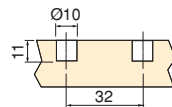

Juego de enganches para cajón Concept

Jogo de engates para gaveta Concept

Descripción/Descrição	Acabado/Acabamento		Embalaje/Embalagem	Cod.
Atornillar/Aparafusar	Cincado/Zincado		100 JG/JG	3104005
A presión Ø10 x 11/ Com bucha Ø10 x 11	Cincado/Zincado		100 JG/JG	3104105

Acero/Aço