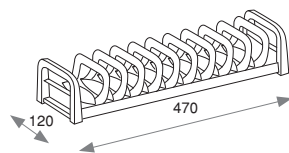

Portaplatos Orderbox 120x470 para cajón
Porta-pratos Orderbox 120x470 para gaveta

Acabado/Acabamento	Embalaje/Embalagem	Cod.
Gris antracita/Cinzeno antracite 	1 UN/UN	3069435
Aluminio y plástico/Alumínio e plástico		

Portaboles Orderbox 90x470 para cajón
Porta-pratos Orderbox 120x470 para gaveta