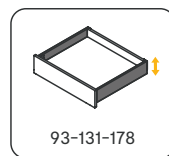

SISTEMA PUSH SINCRO

SISTEMA TIC TAC PUSH SYNCHRO