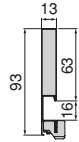

M > 600

Lb = A - 178

Costilla para cajón Vertex de altura 93 mm **IZQUIERDA**

Lateral para gaveta Vertex de altura 93 mm **ESQUERDA**

Profundidad/ Profundidade	Acabado/Acabamento		Embalaje/Embalagem	Cod.
350	Blanco/Branco	<input type="checkbox"/>	20 UN/UN	3180212
400	Blanco/Branco	<input type="checkbox"/>	20 UN/UN	3184212
450	Blanco/Branco	<input type="checkbox"/>	20 UN/UN	3180612
500	Blanco/Branco	<input type="checkbox"/>	20 UN/UN	3180812
300	Gris antracita/Cinzeno antracite	<input checked="" type="checkbox"/>	20 UN/UN	3181235
350	Gris antracita/Cinzeno antracite	<input checked="" type="checkbox"/>	20 UN/UN	3180235
400	Gris antracita/Cinzeno antracite	<input checked="" type="checkbox"/>	20 UN/UN	3184235
450	Gris antracita/Cinzeno antracite	<input checked="" type="checkbox"/>	20 UN/UN	3180635
500	Gris antracita/Cinzeno antracite	<input checked="" type="checkbox"/>	20 UN/UN	3180835