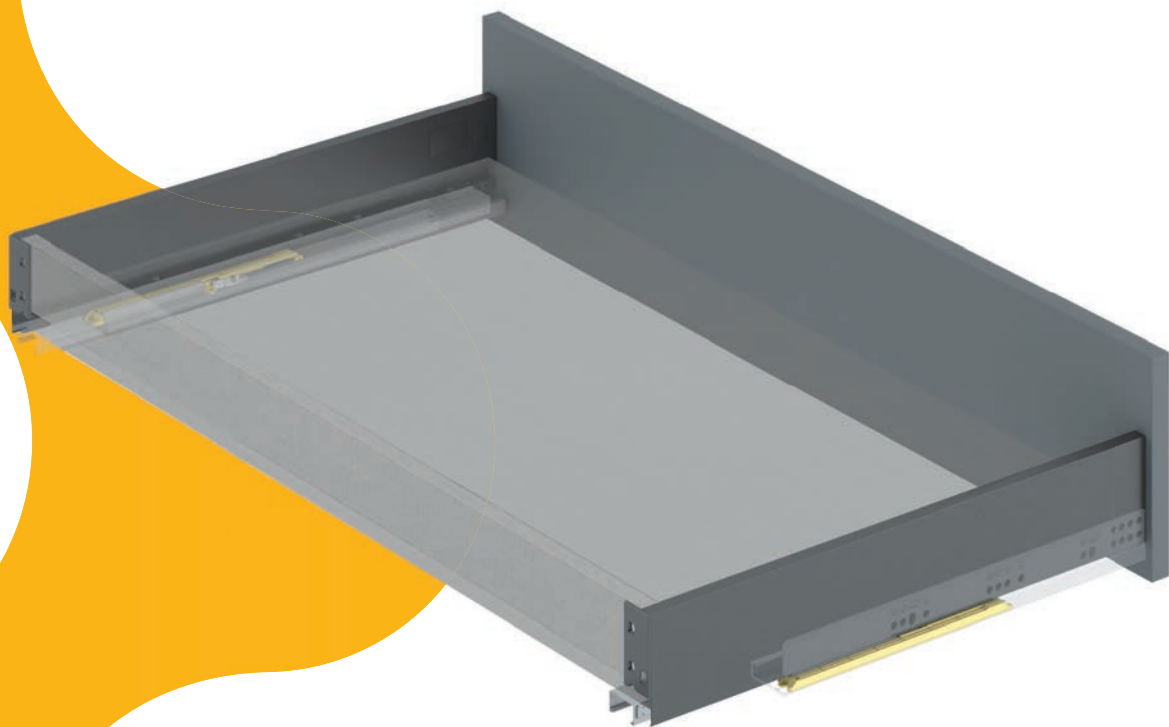

SISTEMA DE CIERRE SUAVE

SISTEMA DE FECHO SUAVE