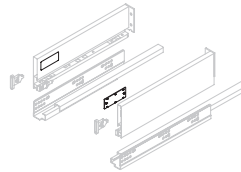

Juego de enganches para cajón Convex

Jogo de engates para gaveta Convex

Descripción/Descrição	Acabado/Acabamento		Embalaje/Embalagem	Cod.
Atornillar/Aparafusar	Cincado/Zincado		100 JG/JG	3104005
A presión Ø10 x 11/ Com bucha Ø10 x 11	Cincado/Zincado		100 JG/JG	3104105

Acero/Aço

Placa **interior** embellecedora para cajones

Placa **interior** embelezadora para gavetas

Posibilidad de personalización. /
Possibilidade de personalização.

Acabado/Acabamento		Embalaje/Embalagem	Cod.
Plástico gris antracita/Plástico cinzento antracite		500 UN/UN	3193023

Plástico/Plástico

Placa **exterior** embellecedora para cajones

Placa **exterior** embelezadora para gavetas

Posibilidad de personalización. /
Possibilidade de personalização.

Acabado/Acabamento		Embalaje/Embalagem	Cod.
Gris antracita/Cinzento antracite		500 UN/UN	3273023

Plástico/Plástico