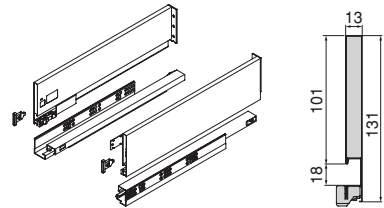

Profundidad / Profundidade	Acabado/Acabamento	Embalaje/Embalagem	Cod.
450	Gris antracita/Cinzentó antracite	1 KIT/KIT	3202535

Acero/Aço

Cajón exterior Vertex con **cierre suave**, 40 kg, altura 131 mm, **para tableros de 18 mm**

Gaveta exterior Vertex com **fecho soft**, 40 kg, altura 131 mm, **para painéis de 18 mm**