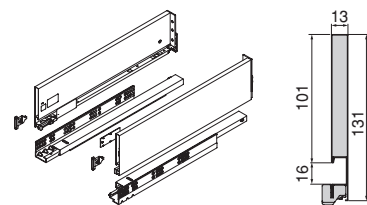

Profundidad/Profundidade	Acabado/Acabamento	Embalaje/Embalagem	Cod.
350	Gris antracita/Cinzeno antracite	■ 1 KIT/KIT	3185335
450	Gris antracita/Cinzeno antracite	■ 1 KIT/KIT	3185435
500	Gris antracita/Cinzeno antracite	■ 1 KIT/KIT	3185535

Acero/Aço