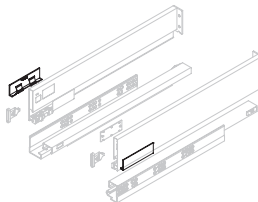

Placa **exterior** embellecedora para cajones

Placa **exterior** embelezadora para gavetas

Posibilidad de personalización. /
Possibilidade de personalização.

Acabado/Acabamento		Embalaje/Embalagem	Cod.
Plástico blanco/Plástico branco		500 UN/UN	3273015
Gris antracita/Cinzeno antracite		500 UN/UN	3273023

Plástico/Plástico