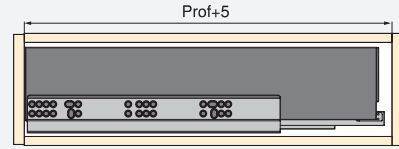

Plástico/Plástico

H	Ht
93	63
131	101
178	148
242	212

Cajón exterior Vertex con **cierre suave**, 40 kg, altura 93 mm, **para tableros de 18 mm**

Gaveta exterior Vertex com **fecho soft**, 40 kg, altura 93 mm, **para painéis de 18 mm**