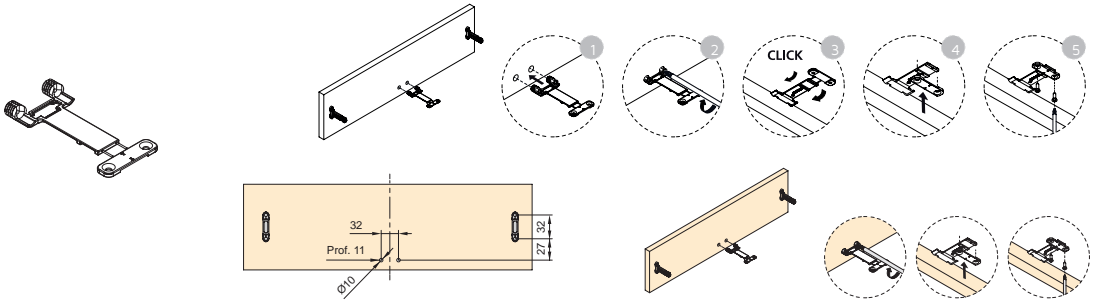

Unión Lokbox para fijar fondo cajón a la frontera
União Lokbox para fixar o fundo da gaveta ao frente

Acabado/Acabamento

Embalaje/Embalagem

Cod.

Plástico gris/Plástico cinzento claro

100 UN/UN

3002621

Plástico/Plástico

Distanciador lateral para cajón
Distanciador lateral para gaveta

Válido para Vertex, Concept, Convex y Simplex. Incluye 16 tornillos Euro Ø62x13. / Válido para Vertex, Concept, Convex e Simplex. Inclui 16 parafusos Euro Ø62x13.