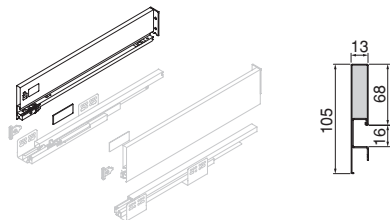

Profundidad/ Profundidade	Acabado/Acabamento	Embalaje/Embalagem	Cod.
350	Gris antracita/Cinzento antracite	☒ 20 UN/UN	3106735

Acero/Aço

Costilla Concept de altura 105 mm **DERECHA**

Lateral de gaveta Concept altura 105 mm **DIREITA**