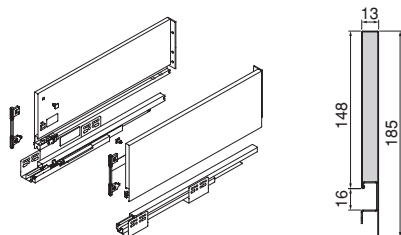

Cajón exterior Concept con **cierre suave**, 30 kg, altura 185 mm

Gaveta exterior Concept com **fecho soft**, 30 kg, altura 185 mm

Profundidad/ Profundidade	Acabado/Acabamento	Embalaje/Embalagem	Cod.
350	Blanco/Branco	☐ 1 KIT/KIT	3101412
400	Blanco/Branco	☐ 1 KIT/KIT	3101512
450	Blanco/Branco	☐ 1 KIT/KIT	3101612
500	Blanco/Branco	☐ 1 KIT/KIT	3101712
350	Gris antracita/Cinzento antracite	☒ 1 KIT/KIT	3101435
400	Gris antracita/Cinzento antracite	☒ 1 KIT/KIT	3101535
450	Gris antracita/Cinzento antracite	☒ 1 KIT/KIT	3101635
500	Gris antracita/Cinzento antracite	☒ 1 KIT/KIT	3101735

Acero/Aço

Costilla Concept de altura 105 mm **IZQUIERDA**

Lateral de gaveta Concept altura 105 mm **ESQUERDA**