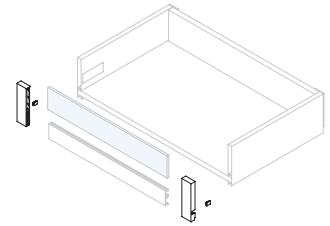

Juego de enganches para cajón interior Vertex con frontal de vidrio de altura 93 mm

Jogo de engates para gaveta interior Vertex com frontais de vidro de altura 93 mm

Acabado/Acabamento		Embalaje/Embalagem	Cod.
Plástico gris antracita/Plástico cinzento antracite	■	4 KIT/KIT	3186023
Plástico/Plástico			

Juego de enganches para cajón interior Vertex con frontal de vidrio de altura 131 mm

Jogo de engates para gaveta interior Vertex com frontais de vidro de altura 131 mm