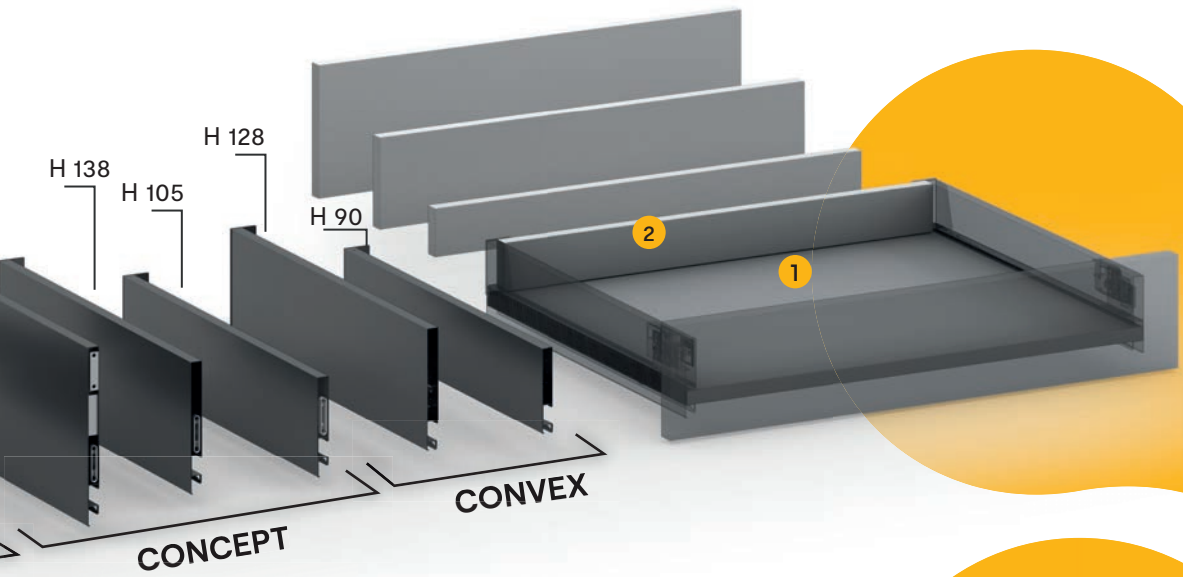

Compatibilidad en tableros.

Mismas dimensiones de fondo de cajón. Ventaja de intercambiabilidad en la industria. 6 medidas de profundidad. 5 de altura. 3 acabados. Posibilidad de utilizar dos tableros de fondo 16 y 18 mm.

VERTEX	
H	Ht
83	53
93	63
131	101
178	148
242	212

CONCEPT	
H	Ht
105	68
138	102
185	149

CONVEX	
H	Ht
90	63
128	101

H = altura de la costilla del cajón. / H = altura da ilharga lateral da gaveta.

OPCIONES DE EMBLAJE

En Emuca hemos desarrollado un diseño de embalajes que es capaz de combinar las diferentes soluciones de cajones (guías) en función de tus necesidades. Logrando la mayor compatibilidad de cajones del mercado optimizando el stock. De esta manera ofrecemos una de las gamas más completas para una solución de cajón. Lo que supone un ahorro de espacio y de stock en tu aprovisionamiento.