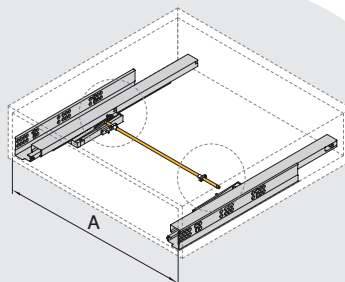

Cajón exterior Vertex con **Push Sincro**, 40 kg, altura 178 mm

Gaveta exterior Vertex com **Push Sincro**, 40 kg, altura 178 mm

Profundidad/ Profundidade	Acabado/Acabamento		Embalaje/Embalagem	Cod.
350	Blanco/Branco	☐	1 KIT/KIT	3201812
400	Blanco/Branco	☐	1 KIT/KIT	3201912
450	Blanco/Branco	☐	1 KIT/KIT	3202012
500	Blanco/Branco	☐	1 KIT/KIT	3202112
350	Gris antracita/Cinzeno antracite	☒	1 KIT/KIT	3201835
400	Gris antracita/Cinzeno antracite	☒	1 KIT/KIT	3201935
450	Gris antracita/Cinzeno antracite	☒	1 KIT/KIT	3202035
500	Gris antracita/Cinzeno antracite	☒	1 KIT/KIT	3202135

Acero/Aço

Kit sincronizador para cajón exterior Vertex con **Push Sincro**
Kit sincronizador para gaveta exterior Vertex com **Push Sincro**

Acabado/Acabamento		Embalaje/Embalagem	Cod.
Aluminio natural/Aluminio natural	☒	10 KIT/KIT	3202261

Aluminio/Alumínio

- Kit de barra y adaptadores para la sincronización en la apertura y cierre de las guías Vertex Push Sincro.
- Permite la apertura del cajón al presionar el frente desde cualquier punto del mismo.
- La longitud de la barra permite el montaje en cajones para módulos de anchura máxima de 1.200 mm.
- Uso recomendado para cajones de anchura mayor de 600 mm.

- Kit de barra e adaptadores para a sincronização na abertura e fecho das corredeiras Vertex Push Sincro.
- Permite a abertura da gaveta ao pressionar a frente desde qualquer ponto da mesma.
- O comprimento da barra permite a montagem em gavetas para módulos de largura máxima de 1.200 mm.
- Uso recomendado para gavetas de larguras superiores a 600 mm.

M > 600

Lb = A - 178