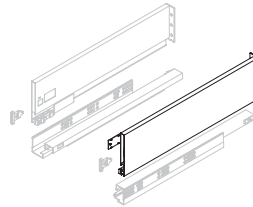

Profundidad/ Profundidade	Acabado/Acabamento	Embalaje/Embalagem	Cod.
350	Blanco/Branco	20 UN/UN	3181712
400	Blanco/Branco	20 UN/UN	3184512
450	Blanco/Branco	20 UN/UN	3182112
500	Blanco/Branco	20 UN/UN	3182312
300	Gris antracita/Cinzeno antracite	20 UN/UN	3181135
350	Gris antracita/Cinzeno antracite	20 UN/UN	3181735
400	Gris antracita/Cinzeno antracite	20 UN/UN	3184535
450	Gris antracita/Cinzeno antracite	20 UN/UN	3182135
500	Gris antracita/Cinzeno antracite	20 UN/UN	3182335

Acero/Aço