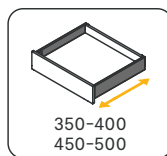

SISTEMA PUSH SINCRO

SISTEMA TIC TAC PUSH SYNCHRO