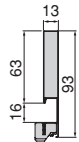

Profundidad/ Profundidade	Acabado/Acabamento		Embalaje/Embalagem	Cod.
350	Blanco/Branco	☐	20 UN/UN	3180212
400	Blanco/Branco	☐	20 UN/UN	3184212
450	Blanco/Branco	☐	20 UN/UN	3180612
500	Blanco/Branco	☐	20 UN/UN	3180812
300	Gris antracita/Cinzeno antracite	☒	20 UN/UN	3181235
350	Gris antracita/Cinzeno antracite	☒	20 UN/UN	3180235
400	Gris antracita/Cinzeno antracite	☒	20 UN/UN	3184235
450	Gris antracita/Cinzeno antracite	☒	20 UN/UN	3180635
500	Gris antracita/Cinzeno antracite	☒	20 UN/UN	3180835

Acero/Aço

Costilla para cajón Vertex de altura 93 mm **DERECHA**

Lateral para gaveta Vertex de altura 93 mm **DIREITA**