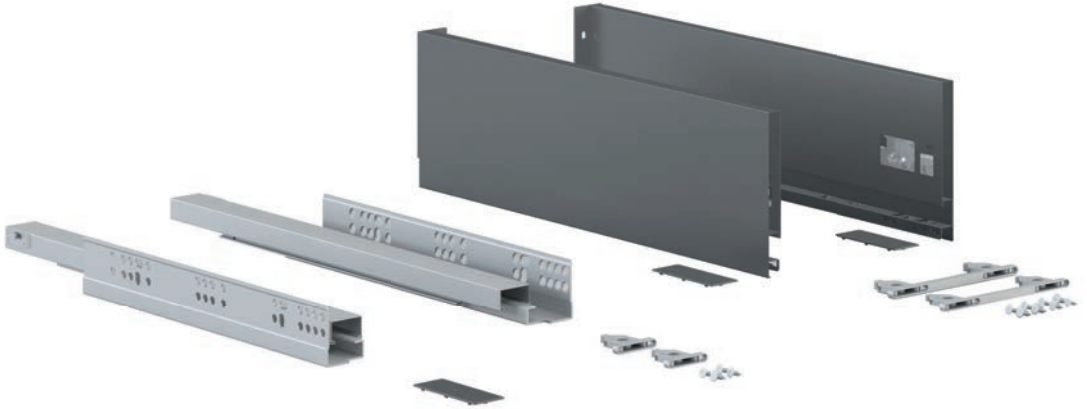

**KIT COMPLETO CON FONDO Y
TRASERA/ KIT COMPLETO COM
FUNDO E TRASEIRA**

EMBALAJE INDUSTRIAL/ EMBALAGEM INDUSTRIAL

La mayor oferta de formatos en cajones. /A maior oferta de formatos em gavetas.

En Emuca hemos desarrollado un diseño de embalajes que es capaz de combinar las diferentes soluciones de cajones (guías) en función de tus necesidades. Logrando la mayor compatibilidad de cajones del mercado optimizando el stock. De esta manera ofrecemos una de las gamas más completas para una solución de cajón. Lo que supone un ahorro de espacio y de stock en tu aprovisionamiento.

Na Emuca desenvolvemos um design de embalagem capaz de combinar diferentes soluções de gavetas (corrediças) de acordo com as suas necessidades. Conseguindo a maior compatibilidade de gavetas do mercado e optimizando o stock. Desta forma, oferecemos uma das gamas mais completas de soluções de gavetas. Isto permite economizar espaço e stock no seu aprovisionamento.