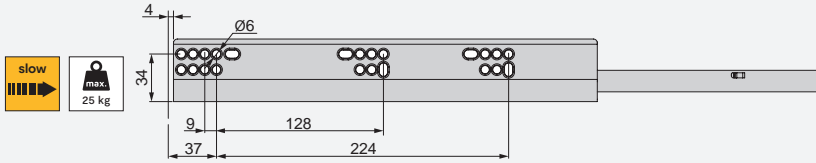

H	Prof
90	300
90	350
128	400
128	450