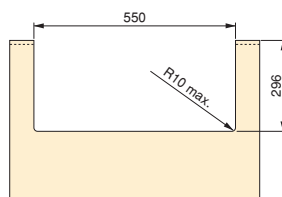

Trasera metálica para cajón bajo fregadero de cocina en acero

Painel traseiro metálico para gaveta de lava-loiça para cozinha em aço

B	L	Acabado/Acabamento		Embalaje/ Embalagem	Cod.
200	212	Blanco/Branco		10 UN/UN	3021412
350	362	Blanco/Branco		10 UN/UN	3014512
550	562	Blanco/Branco		10 UN/UN	3017912
200	212	Gris claro/Cinzeno claro		10 UN/UN	3021425
350	362	Gris claro/Cinzeno claro		10 UN/UN	3014525
550	562	Gris claro/Cinzeno claro		10 UN/UN	3017925
200	212	Gris antracita/Cinzeno antracite		10 UN/UN	3021435
350	362	Gris antracita/Cinzeno antracite		10 UN/UN	3014535
550	562	Gris antracita/Cinzeno antracite		10 UN/UN	3017935

Acero/Aço

Esterilla antideslizante para cajones

Tapete antideslizante para gavetas