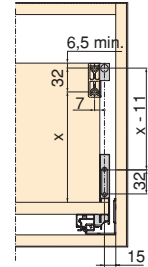

Juego de barandillas para cajón de cocina y baño
Jogo de cercos para gaveta de cozinha e banho

Profundidad/ Profundidade	Acabado/Acabamento		Embalaje/Embalagem	Cod.
300	Blanco/Branco	☐	20 JG/JG	3110112
350	Blanco/Branco	☐	20 JG/JG	3110212
400	Blanco/Branco	☐	20 JG/JG	3110312
450	Blanco/Branco	☐	20 JG/JG	3110412
500	Blanco/Branco	☐	20 JG/JG	3110512
300	Gris claro/Cinzeno claro	☐	20 JG/JG	3110125
350	Gris claro/Cinzeno claro	☐	20 JG/JG	3110225
400	Gris claro/Cinzeno claro	☐	20 JG/JG	3110325
450	Gris claro/Cinzeno claro	☐	20 JG/JG	3110425
500	Gris claro/Cinzeno claro	☐	20 JG/JG	3110525
300	Gris antracita/Cinzeno antracite	☐	20 JG/JG	3110135
350	Gris antracita/Cinzeno antracite	☐	20 JG/JG	3110235
400	Gris antracita/Cinzeno antracite	☐	20 JG/JG	3110335
450	Gris antracita/Cinzeno antracite	☐	20 JG/JG	3110435
500	Gris antracita/Cinzeno antracite	☐	20 JG/JG	3110535

Acero/Aço

Eganche frontal para barandilla con montaje tornillo para cajón
Engate frontal para cerco com montagem parafuso para gaveta

Acabado/Acabamento		Embalaje/Embalagem	Cod.
Plástico gris/Plástico cinzeno claro	☐	200 UN/UN	3110021

Plástico/Plástico