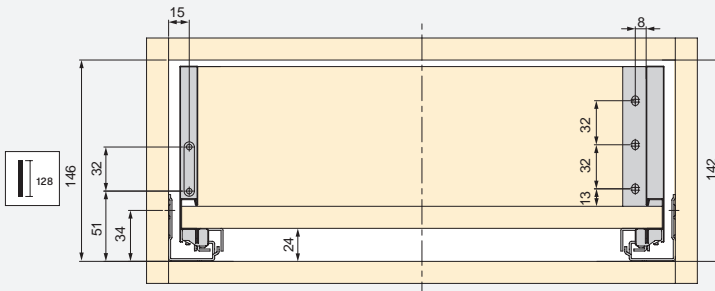

H	Prof
90	300
90	350
128	400
128	450

H	Ht
90	63
128	101