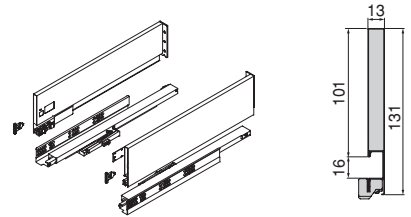

Acero/Aço

Cajón exterior Vertex con Push Sincro, 40 kg, altura 93 mm

Gaveta exterior Vertex com Push Sincro, 40 kg, altura 93 mm

Profundidad/ Profundidade	Acabado/Acabamento		Embalaje/Embalagem	Cod.
350	Blanco/Branco	<input type="checkbox"/>	1 KIT/KIT	3201012
400	Blanco/Branco	<input type="checkbox"/>	1 KIT/KIT	3201112
450	Blanco/Branco	<input type="checkbox"/>	1 KIT/KIT	3201212
500	Blanco/Branco	<input type="checkbox"/>	1 KIT/KIT	3201312
350	Gris antracita/Cinzeno antracite	<input checked="" type="checkbox"/>	1 KIT/KIT	3201035
400	Gris antracita/Cinzeno antracite	<input checked="" type="checkbox"/>	1 KIT/KIT	3201135
450	Gris antracita/Cinzeno antracite	<input checked="" type="checkbox"/>	1 KIT/KIT	3201235
500	Gris antracita/Cinzeno antracite	<input checked="" type="checkbox"/>	1 KIT/KIT	3201335

Acero/Aço

Cajón exterior Vertex con Push Sincro, 40 kg, altura 131 mm

Gaveta exterior Vertex com Push Sincro, 40 kg, altura 131 mm

Profundidad/ Profundidade	Acabado/Acabamento		Embalaje/Embalagem	Cod.
350	Blanco/Branco	<input type="checkbox"/>	1 KIT/KIT	3201412
400	Blanco/Branco	<input type="checkbox"/>	1 KIT/KIT	3201435
450	Blanco/Branco	<input type="checkbox"/>	1 KIT/KIT	3201535
500	Blanco/Branco	<input type="checkbox"/>	1 KIT/KIT	3201712
350	Gris antracita/Cinzeno antracite	<input checked="" type="checkbox"/>	1 KIT/KIT	3201435
400	Gris antracita/Cinzeno antracite	<input checked="" type="checkbox"/>	1 KIT/KIT	3201535
450	Gris antracita/Cinzeno antracite	<input checked="" type="checkbox"/>	1 KIT/KIT	3201635
500	Gris antracita/Cinzeno antracite	<input checked="" type="checkbox"/>	1 KIT/KIT	3201712