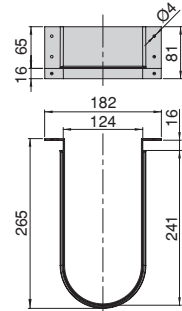

Plástico/Plástico

Salva sifón plástico curvo para cajón de baño

Salva-sifão plástico curvado para gaveta de banho

Acabado/Acabamento		Embalaje/Embalagem	Cod.
Plástico blanco/Plástico branco	<input type="checkbox"/>	10 UN/UN	3044315
Plástico blanco/Plástico branco	<input type="checkbox"/>	100 UN/UN	3044415
Plástico gris/Plástico cinzento claro	<input type="checkbox"/>	10 UN/UN	3044321
Plástico gris/Plástico cinzento claro	<input type="checkbox"/>	100 UN/UN	3044421
Plástico gris antracita/Plástico cinzento antracite	<input type="checkbox"/>	10 UN/UN	3044323
Plástico gris antracita/Plástico cinzento antracite	<input type="checkbox"/>	100 UN/UN	3044423