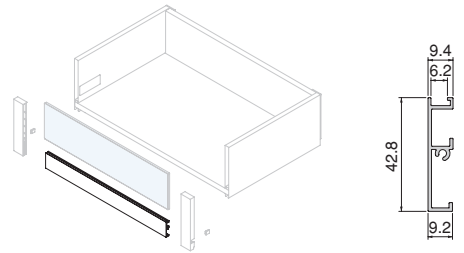

Perfil frontal para cajón interior Vertex con frente de vidrio

Perfil frontal para gaveta interior Vertex con frontais de vidro