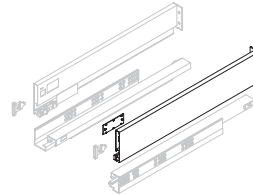

Profundidad/ Profundidade	Acabado/Acabamento		Embalaje/Embalagem	Cod.
350	Blanco/Branco	☐	20 UN/UN	3180312
400	Blanco/Branco	☐	20 UN/UN	3184312
450	Blanco/Branco	☐	20 UN/UN	3180712
500	Blanco/Branco	☐	20 UN/UN	3180912
300	Gris antracita/Cinzeno antracite	☒	20 UN/UN	3181335
350	Gris antracita/Cinzeno antracite	☒	20 UN/UN	3180335
400	Gris antracita/Cinzeno antracite	☒	20 UN/UN	3184335
450	Gris antracita/Cinzeno antracite	☒	20 UN/UN	3180735
500	Gris antracita/Cinzeno antracite	☒	20 UN/UN	3180935

Acero/Aço