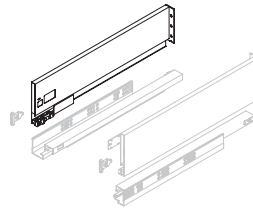

Costilla para cajón Vertex de altura 131 mm **IZQUIERDA**

Lateral para gaveta Vertex de altura 131 mm **ESQUERDA**

Profundidad/ Profundidade	Acabado/Acabamento	Embalaje/Embalagem	Cod.
350	Blanco/Branco	20 UN/UN	3181612
400	Blanco/Branco	20 UN/UN	3184412
450	Blanco/Branco	20 UN/UN	3182012
500	Blanco/Branco	20 UN/UN	3182212
300	Gris antracita/Cinzeno antracite	20 UN/UN	3181035
350	Gris antracita/Cinzeno antracite	20 UN/UN	3181635
400	Gris antracita/Cinzeno antracite	20 UN/UN	3184435
450	Gris antracita/Cinzeno antracite	20 UN/UN	3182035
500	Gris antracita/Cinzeno antracite	20 UN/UN	3182235

Acero/Aço

Costilla para cajón Vertex de altura 131 mm **DERECHA**

Lateral para gaveta Vertex de altura 131 mm **DIREITA**