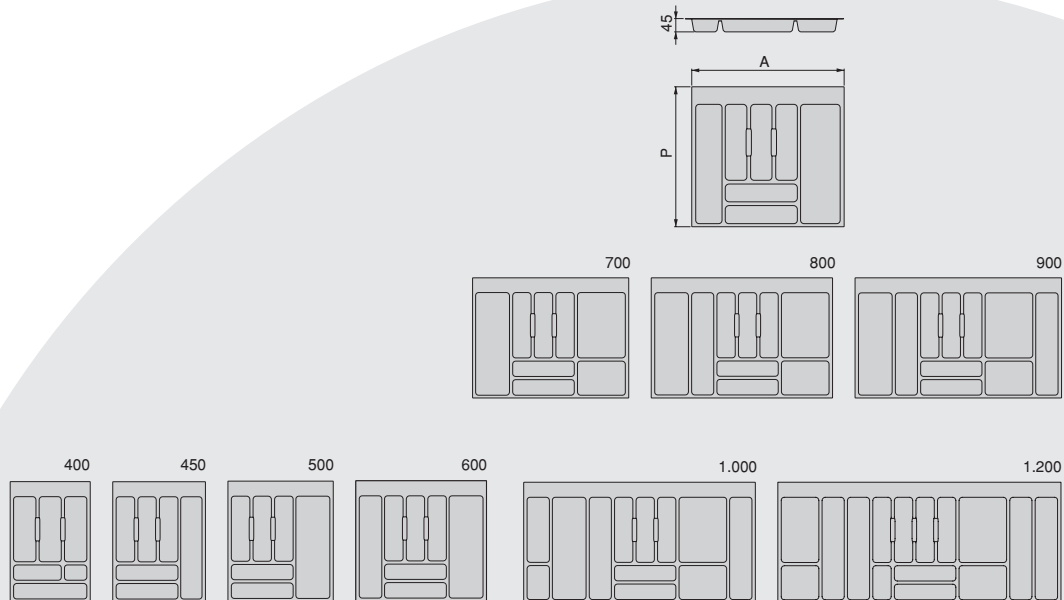

Módulo/ Módulo	A	P	Acabado/Acabamento		Embalaje/ Embalagem	Cod.
700	622	473	Plástico blanco/Plástico branco	☐	1 UN/UN	8333415
800	722	473	Plástico blanco/Plástico branco	☐	1 UN/UN	8333515
900	822	473	Plástico blanco/Plástico branco	☐	1 UN/UN	8333615
1.000	922	473	Plástico blanco/Plástico branco	☐	1 UN/UN	8333715
400	322	473	Plástico gris antracita/Plástico cinzento antracite	☒	1 UN/UN	8333023
450	372	473	Plástico gris antracita/Plástico cinzento antracite	☒	1 UN/UN	8333123
500	422	473	Plástico gris antracita/Plástico cinzento antracite	☒	1 UN/UN	8333223
600	522	473	Plástico gris antracita/Plástico cinzento antracite	☒	1 UN/UN	8333323
700	622	473	Plástico gris antracita/Plástico cinzento antracite	☒	1 UN/UN	8333423
800	722	473	Plástico gris antracita/Plástico cinzento antracite	☒	1 UN/UN	8333523

Plástico/Plástico

Cubertero Optima Vertex/Concept 450mm (Tablero 18mm)
Porta-talheres Optima Vertex/Concept 450mm (Painel 18mm)

Módulo/ Módulo	A	P	Profundidad Profundidade	Acabado/Acabamento		Embalaje/ Embalagem	Cod.
500	418	423	423	Plástico gris antracita/Plástico cinzento antracite	☒	20 UN/UN	8333823
600	518	423	423	Plástico gris antracita/Plástico cinzento antracite	☒	20 UN/UN	8333923
800	718	423	423	Plástico gris antracita/Plástico cinzento antracite	☒	10 UN/UN	8334023
900	818	423	423	Plástico gris antracita/Plástico cinzento antracite	☒	10 UN/UN	8334123

Plástico/Plástico