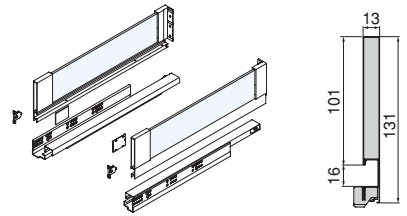

Varios/Vários

Cajón exterior Vertex con **cierre suave**, 40 kg, altura 93 mm, con **lateral de vidrio**

Gaveta exterior Vertex com **fecho soft**, 40 kg, altura 93 mm, com **laterais de vidro**

Profundidad/ Profundidade	Acabado/Acabamento	Embalaje/Embalagem	Cod.
450	Gris antracita/Cinzeno antracite	1 KIT/KIT	3130035
500	Gris antracita/Cinzeno antracite	1 KIT/KIT	3130135

Acero, Aluminio, Cristal/Aluminio, Aço, Vidro

Cajón exterior Vertex con **cierre suave**, 40 kg, altura 131 mm, con **lateral de vidrio**

Gaveta exterior Vertex com **fecho soft**, 40 kg, altura 131 mm, com **laterais de vidro**