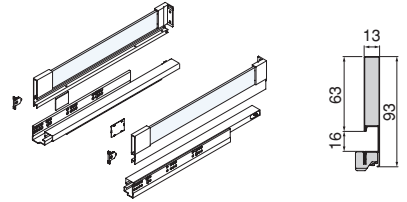

Cajón exterior Vertex con **cierre suave**, 40 kg, altura 93 mm, con **lateral de vidrio**

Gaveta exterior Vertex com **fecho soft**, 40 kg, altura 93 mm, com **laterais de vidro**