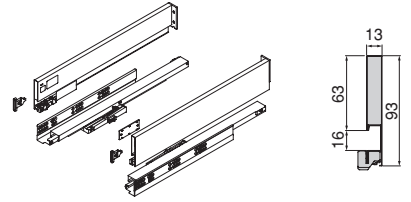

Acero/Aço

Cajón exterior Vertex con Push Sincro, 40 kg, altura 93 mm

Gaveta exterior Vertex com Push Sincro, 40 kg, altura 93 mm

Profundidad/ Profundidade	Acabado/Acabamento		Embalaje/Embalagem	Cod.
350	Blanco/Branco	<input type="checkbox"/>	1 KIT/KIT	3201012
400	Blanco/Branco	<input type="checkbox"/>	1 KIT/KIT	3201112
450	Blanco/Branco	<input type="checkbox"/>	1 KIT/KIT	3201212
500	Blanco/Branco	<input type="checkbox"/>	1 KIT/KIT	3201312
350	Gris antracita/Cinzeno antracite	<input checked="" type="checkbox"/>	1 KIT/KIT	3201035
400	Gris antracita/Cinzeno antracite	<input checked="" type="checkbox"/>	1 KIT/KIT	3201135
450	Gris antracita/Cinzeno antracite	<input checked="" type="checkbox"/>	1 KIT/KIT	3201235
500	Gris antracita/Cinzeno antracite	<input checked="" type="checkbox"/>	1 KIT/KIT	3201335