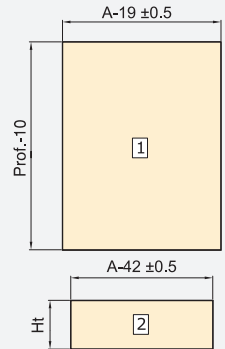

H	Ht
93	63
131	101
178	148