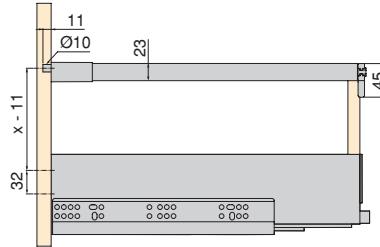

Juego de barandillas para cajón de cocina y baño
Jogo de cercos para gaveta de cozinha e banho

Profundidad/ Profundidade	Acabado/Acabamento		Embalaje/Embalagem	Cod.
300	Blanco/Branco	☐	20 JG/JG	3110112
350	Blanco/Branco	☐	20 JG/JG	3110212
400	Blanco/Branco	☐	20 JG/JG	3110312
450	Blanco/Branco	☐	20 JG/JG	3110412
500	Blanco/Branco	☐	20 JG/JG	3110512
300	Gris claro/Cinzeno claro	☐	20 JG/JG	3110125
350	Gris claro/Cinzeno claro	☐	20 JG/JG	3110225
400	Gris claro/Cinzeno claro	☐	20 JG/JG	3110325
450	Gris claro/Cinzeno claro	☐	20 JG/JG	3110425
500	Gris claro/Cinzeno claro	☐	20 JG/JG	3110525
300	Gris antracita/Cinzeno antracite	☐	20 JG/JG	3110135
350	Gris antracita/Cinzeno antracite	☐	20 JG/JG	3110235
400	Gris antracita/Cinzeno antracite	☐	20 JG/JG	3110335
450	Gris antracita/Cinzeno antracite	☐	20 JG/JG	3110435
500	Gris antracita/Cinzeno antracite	☐	20 JG/JG	3110535

Acero/Aço

Enganche frontal para barandilla con montaje tornillo para cajón
Engate frontal para cerco com montagem parafuso para gaveta

Acabado/Acabamento		Embalaje/Embalagem	Cod.
Plástico gris/Plástico cinzeno claro	☐	200 UN/UN	3110021

Plástico/Plástico