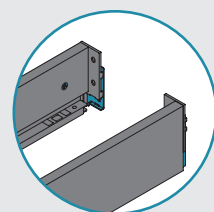

Cajón exterior Vertex con **cierre suave**, 40 kg, altura 178 mm y **regulación 3D**

Gaveta exterior Vertex com **fecho soft**, 40 kg, altura 178 mm e **regulação 3D**

Profundidad/Profundidade	Acabado/Acabamento	Embalaje/Embalagem	Cod.
350	Gris antracita/Cinzeno antracite	■ 1 KIT/KIT	3185635
450	Gris antracita/Cinzeno antracite	■ 1 KIT/KIT	3185735
500	Gris antracita/Cinzeno antracite	■ 1 KIT/KIT	3185835

Acero/Aço

Cajón exterior Vertex con **cierre suave**, 60 kg, altura 242 mm y **regulación 3D**

Gaveta exterior Vertex com **fecho soft**, 60 kg, altura 242 mm e **regulação 3D**

Profundidad/Profundidade	Acabado/Acabamento	Embalaje/Embalagem	Cod.
450	Blanco/Branco	□ 1 KIT/KIT	3179312
500	Blanco/Branco	□ 1 KIT/KIT	3179412
450	Gris claro/Cinzeno claro	■ 1 KIT/KIT	3179325
500	Gris claro/Cinzeno claro	■ 1 KIT/KIT	3179425
450	Gris antracita/Cinzeno antracite	■ 1 KIT/KIT	3179335
500	Gris antracita/Cinzeno antracite	■ 1 KIT/KIT	3179435

Acero/Aço