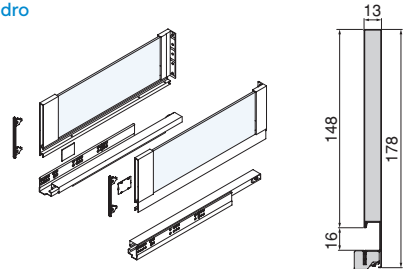

Profundidad/ Profundidade	Acabado/Acabamento	Embalaje/Embalagem	Cod.
450	Gris antracita/Cinzeno antracite	1 KIT/KIT	3130235
500	Gris antracita/Cinzeno antracite	1 KIT/KIT	3130335

Acero, Aluminio, Cristal/Aluminio, Aço, Vidro

Cajón exterior Vertex con **cierre suave**, 40 kg, altura 178 mm, con **lateral de vidrio**

Gaveta exterior Vertex com **fecho soft**, 40 kg, altura 178 mm, com **laterais de vidro**