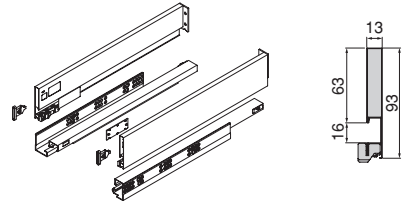

Cajón exterior Vertex con **cierre suave, 60 kg**, altura 93 mm

Gaveta exterior Vertex com **fecho soft, 60 kg**, altura 93 mm

Profundidad/ Profundidade	Acabado/Acabamento		Embalaje/Embalagem	Cod.
500	Blanco/Branco		1 KIT/KIT	3179012
500	Gris antracita/Cinzeno antracite		1 KIT/KIT	3179035

Acero/Aço

Cajón exterior Vertex con **cierre suave, 60 kg**, altura 131 mm

Gaveta exterior Vertex com **fecho soft, 60 kg**, altura 131 mm