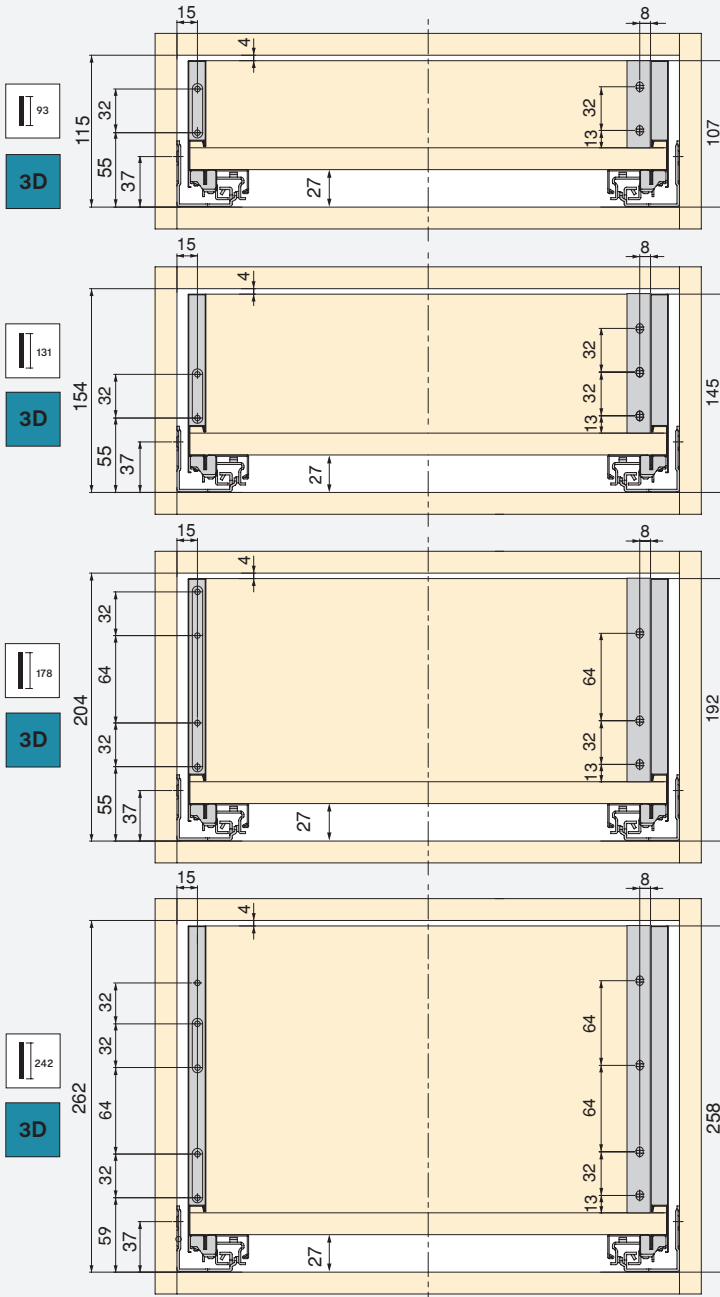

Plástico/Plástico

H	Ht
93	63
131	101
178	148
242	212

Cajón exterior Vertex con **cierre suave**, 40 kg, altura 93 mm, **para tableros de 18 mm**

Gaveta exterior Vertex com **fecho soft**, 40 kg, altura 93 mm, **para painéis de 18 mm**