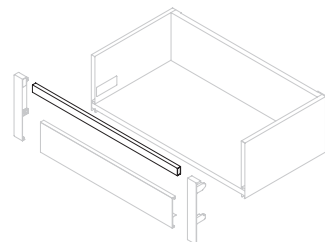

Altura/Altura	Longitud/Comprimento	Acabado/Acabamento		Embalaje/Embalagem	Cod.
178	1,12 m	Blanco/Branco	☐	10 UN/UN	3113412
178	1,12 m	Gris claro/Cinzento claro	☐	10 UN/UN	3113425
178	1,12 m	Gris antracita/Cinzento antracite	☐	10 UN/UN	3113435

Aluminio/Alumínio