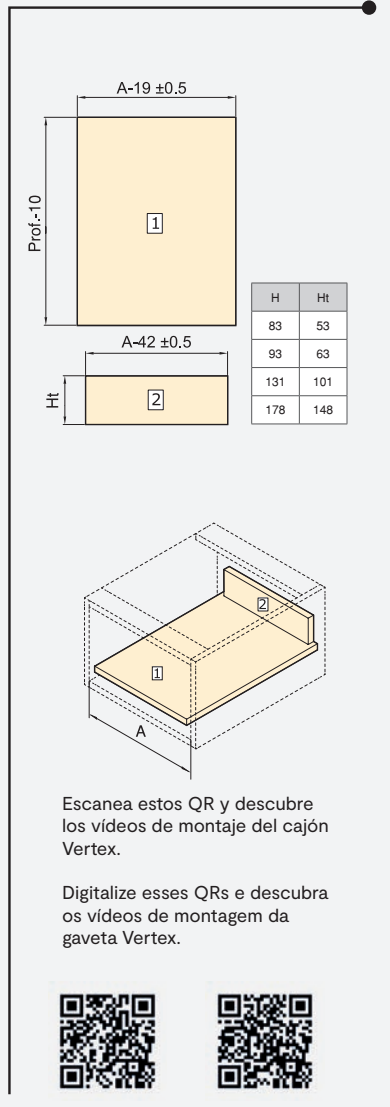

Plástico/Plástico

H	Ht
93	63
131	101
178	148
242	212

Cajón exterior Vertex con **cierre suave**, 40 kg, altura 93 mm, **para tableros de 18 mm**

Gaveta exterior Vertex com **fecho soft**, 40 kg, altura 93 mm, **para painéis de 18 mm**