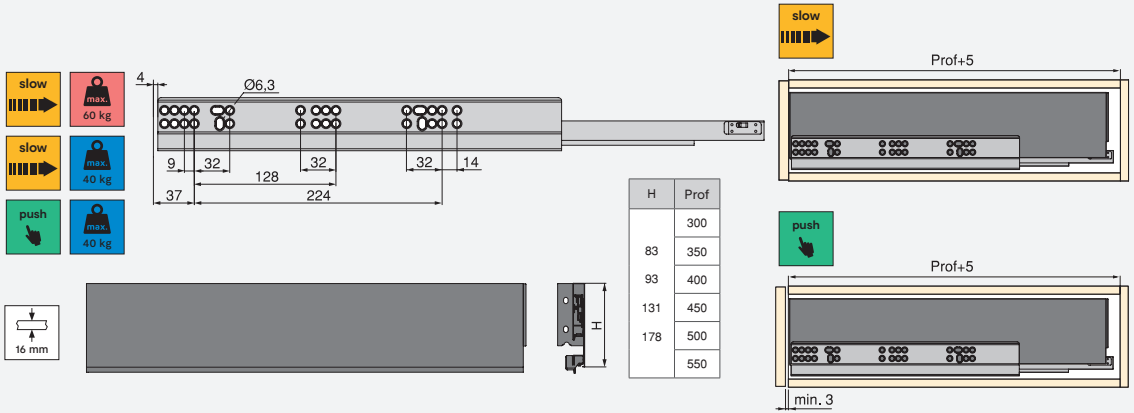

Plástico/Plástico

H	Ht
93	63
131	101
178	148
242	212

Cajón exterior Vertex con **cierre suave**, 40 kg, altura 93 mm, **para tableros de 18 mm**

Gaveta exterior Vertex com **fecho soft**, 40 kg, altura 93 mm, **para painéis de 18 mm**