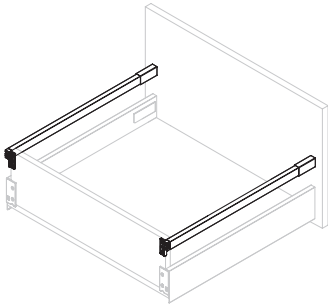

Juego de barandillas para cajón de cocina y baño
Jogo de cercos para gaveta de cozinha e banho

Profundidad/ Profundidade	Acabado/Acabamento		Embalaje/Embalagem	Cod.
300	Blanco/Branco	☐	20 JG/JG	3110112
350	Blanco/Branco	☐	20 JG/JG	3110212
400	Blanco/Branco	☐	20 JG/JG	3110312
450	Blanco/Branco	☐	20 JG/JG	3110412
500	Blanco/Branco	☐	20 JG/JG	3110512
300	Gris claro/Cinzeno claro	☐	20 JG/JG	3110125
350	Gris claro/Cinzeno claro	☐	20 JG/JG	3110225
400	Gris claro/Cinzeno claro	☐	20 JG/JG	3110325
450	Gris claro/Cinzeno claro	☐	20 JG/JG	3110425
500	Gris claro/Cinzeno claro	☐	20 JG/JG	3110525
300	Gris antracita/Cinzeno antracite	☐	20 JG/JG	3110135
350	Gris antracita/Cinzeno antracite	☐	20 JG/JG	3110235
400	Gris antracita/Cinzeno antracite	☐	20 JG/JG	3110335
450	Gris antracita/Cinzeno antracite	☐	20 JG/JG	3110435
500	Gris antracita/Cinzeno antracite	☐	20 JG/JG	3110535

Acero/Aço

Enganche frontal para barandilla con montaje tornillo para cajón
Engate frontal para cerco com montagem parafuso para gaveta

Acabado/Acabamento		Embalaje/Embalagem	Cod.
Plástico gris/Plástico cinzeno claro	☐	200 UN/UN	3110021

Plástico/Plástico