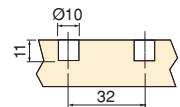

Descripción/Descrição	Acabado/Acabamento		Embalaje/Embalagem	Cod.
Atornillar/Aparafusar	Cincado/Zincado		100 JG/JG	3104005
A presión Ø10 x 11/Com bucha Ø10 x 11	Cincado/Zincado		100 JG/JG	3104105

Acero/Aço