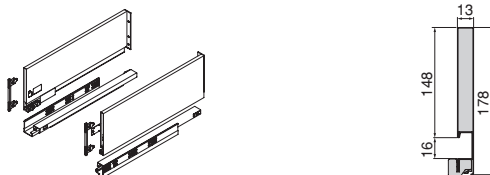

Profundidad/Profundidade	Acabado/Acabamento	Embalaje/Embalagem	Cod.
350	Blanco/Branco	1 KIT/KIT	3171612
400	Blanco/Branco	1 KIT/KIT	3171712
450	Blanco/Branco	1 KIT/KIT	3171812
500	Blanco/Branco	1 KIT/KIT	3171912
350	Gris claro/Cinzeno claro	1 KIT/KIT	3171625
400	Gris claro/Cinzeno claro	1 KIT/KIT	3171725
450	Gris claro/Cinzeno claro	1 KIT/KIT	3171825
500	Gris claro/Cinzeno claro	1 KIT/KIT	3171925
350	Gris antracita/Cinzeno antracite	1 KIT/KIT	3171635
400	Gris antracita/Cinzeno antracite	1 KIT/KIT	3171735
450	Gris antracita/Cinzeno antracite	1 KIT/KIT	3171835
500	Gris antracita/Cinzeno antracite	1 KIT/KIT	3171935

Acero/Aço