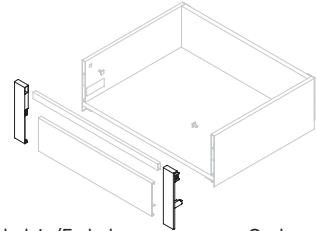

Altura/Altura	Acabado/Acabamento		Embalaje/Embalagem	Cod.
185	Plástico blanco/Plástico branco		4 JG/JG	3113215
185	Plástico gris antracita/Plástico cinzento antracite		4 JG/JG	3113223

Plástico/Plástico

Perfil frontal para **cajón interior** Concept

Perfil frontal para **gaveta interior** Concept