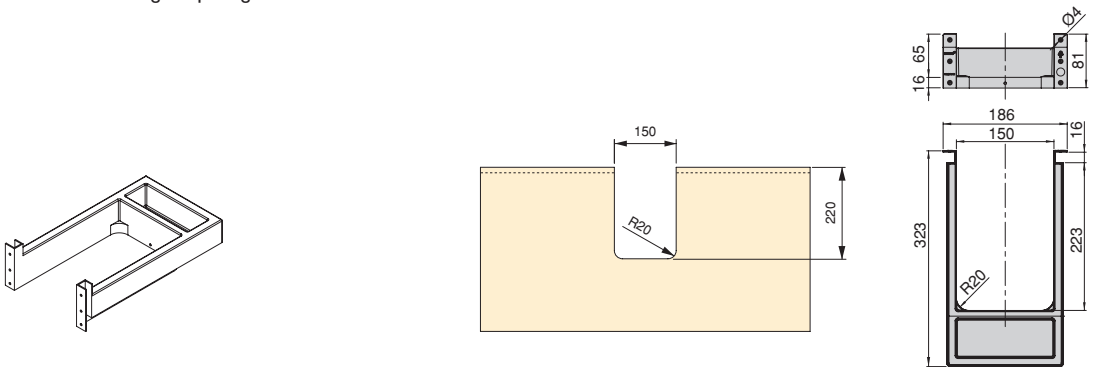

Acabado/Acabamento		Embalaje/Embalagem	Cod.
Plástico blanco/Plástico branco		10 UN/UN	3044215
Plástico gris/Plástico cinzento claro		10 UN/UN	3044221
Plástico gris antracita/Plástico cinzento antracite		10 UN/UN	3044223

Plástico/Plástico

Salva sifón rectangular para cajón de baño
Salva-sifão rectangular para gaveta de banho