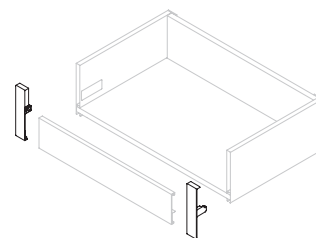

Altura/Altura	Acabado/Acabamento		Embalaje/Embalagem	Cod.
131	Plástico blanco/Plástico branco	☐	4 JG/JG	3172215
131	Plástico gris/Plástico cinzento claro	☒	4 JG/JG	3172221
131	Plástico gris antracita/Plástico cinzento antracite	☒	4 JG/JG	3172223

Plástico/Plástico