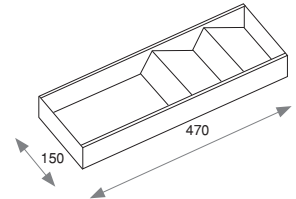

Acabado/Acabamento	Embalaje/Embalagem	Cod.
Gris antracita/Cinzeno antracite	1 UN/UN	3069235

Acero y madera/Aço e madeira

Portacuchillos Orderbox 150x470 para cajón
Porta-facas Orderbox 150x470 para gaveta