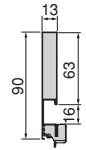

Costilla para cajón Convex de altura 90 mm **IZQUIERDA**

Lateral de gaveta Convex altura 90 mm **ESQUERDA**

Profundidad costilla/ Profundidade lateral	Profundidad guía/ Profundidade corrediça	Finishing/Finition		Emballage/Packaging	Cod.
300	350	Gris anthracite/Anthracite grey	■	20 UN/UN	3117235
350	450	Gris anthracite/Anthracite grey	■	20 UN/UN	3119335
400	400	Gris anthracite/Anthracite grey	■	20 UN/UN	3117435
450	500	Gris anthracite/Anthracite grey	■	20 UN/UN	3117635

Acero y plástico/Aço e plástico

Costilla para cajón Convex de altura 90 mm **DERECHA**

Lateral de gaveta Convex altura 90 mm **DIREITA**