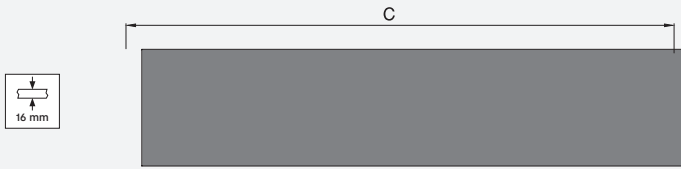

H	Prof.	L	B	C
105	270	268	96	263
138	300	298	128	293
185	350	348	128	343
	400	398	192	393
	450	448	224	443
	500	498	224	493