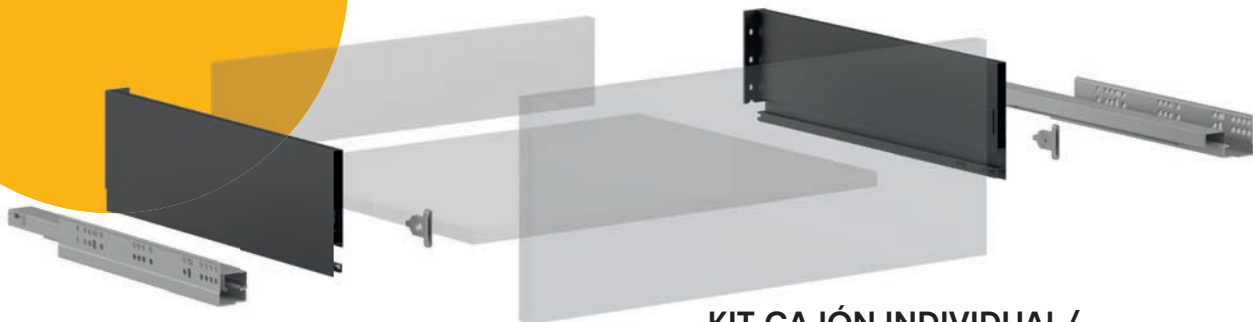

OPCIONES DE EMBLAJE

OPÇÕES DE MONTAGEM

**KIT CAJÓN INDIVIDUAL/
KIT DE GAVETA INDIVIDUAL**