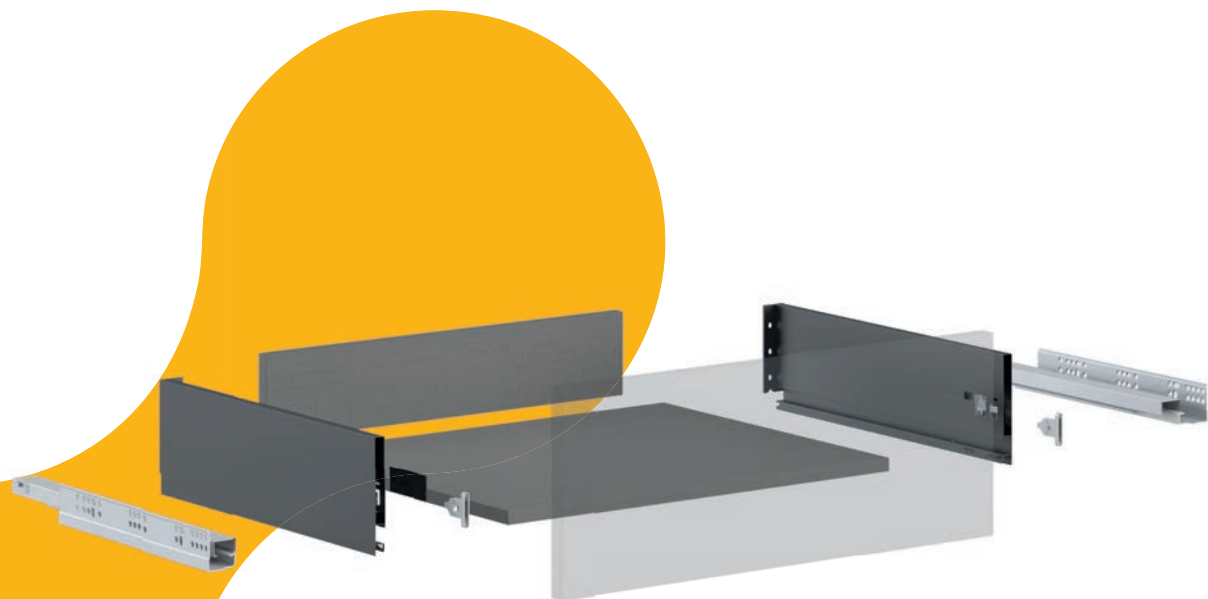

**KIT CAJÓN INDIVIDUAL/
KIT DE GAVETA INDIVIDUAL**

**KIT COMPLETO CON FONDO Y
TRASERA/ KIT COMPLETO COM
FUNDO E TRASEIRA**