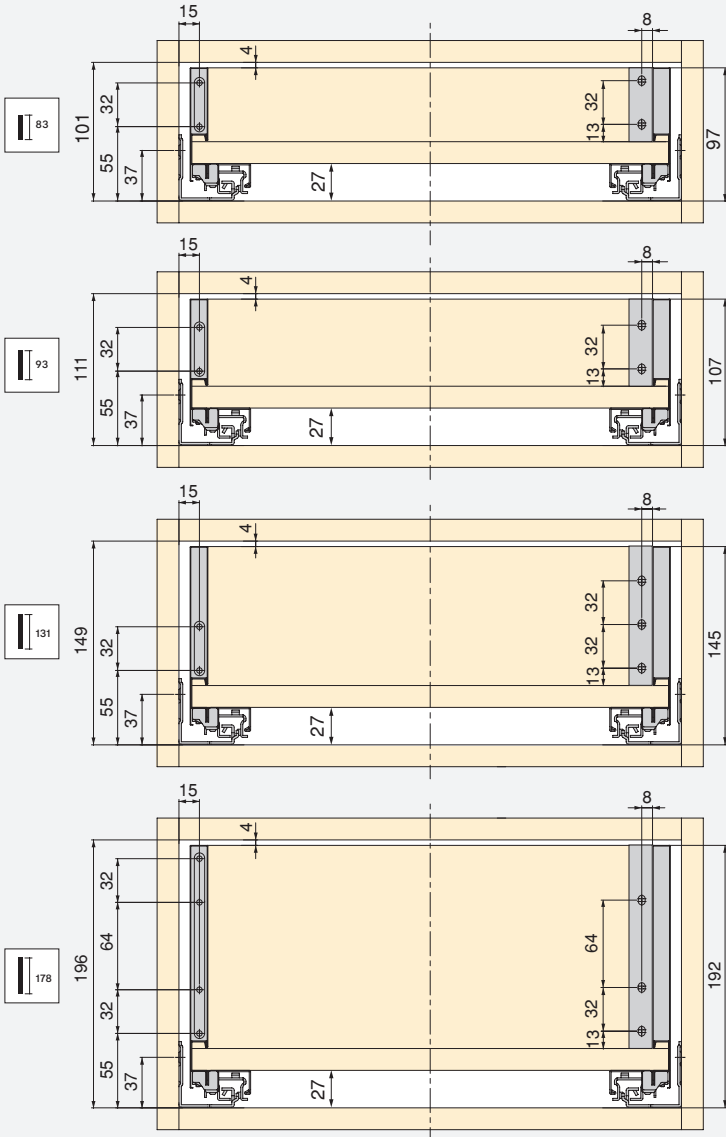

Plástico/Plástico

H	Ht
93	63
131	101
178	148
242	212

Cajón exterior Vertex con **cierre suave**, 40 kg, altura 93 mm, **para tableros de 18 mm**

Gaveta exterior Vertex com **fecho soft**, 40 kg, altura 93 mm, **para painéis de 18 mm**