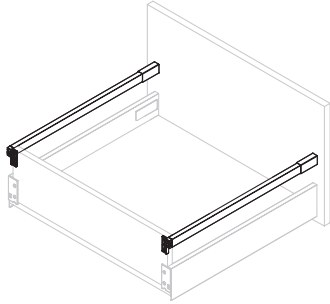

Plástico/Plástico

H	Prof
90	300
90	350
128	400
128	450

H	Ht
90	63
128	101

Juego de barandillas para cajón de cocina y baño
 Jogo de cercos para gaveta de cozinha e banho

Profundidad/ Profundidade	Acabado/Acabamento	Embalaje/Embalagem	Cod.
300	Gris antracita/Cinzeno antracite	■ 20 JG/JG	3110135
350	Gris antracita/Cinzeno antracite	■ 20 JG/JG	3110235
400	Gris antracita/Cinzeno antracite	■ 20 JG/JG	3110335
450	Gris antracita/Cinzeno antracite	■ 20 JG/JG	3110435
500	Gris antracita/Cinzeno antracite	■ 20 JG/JG	3110535