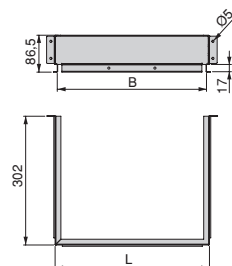

Trasera metálica para cajón bajo fregadero de cocina en acero

Painel traseiro metálico para gaveta de lava-loiça para cozinha em aço

B	L	Acabado/Acabamento		Embalaje/ Embalagem	Cod.
200	212	Blanco/Branco		10 UN/UN	3021412
350	362	Blanco/Branco		10 UN/UN	3014512
550	562	Blanco/Branco		10 UN/UN	3017912
200	212	Gris claro/Cinzeno claro		10 UN/UN	3021425
350	362	Gris claro/Cinzeno claro		10 UN/UN	3014525
550	562	Gris claro/Cinzeno claro		10 UN/UN	3017925
200	212	Gris antracita/Cinzeno antracite		10 UN/UN	3021435
350	362	Gris antracita/Cinzeno antracite		10 UN/UN	3014535
550	562	Gris antracita/Cinzeno antracite		10 UN/UN	3017935

Acero/Aço

Esterilla antideslizante para cajones

Tapete antideslizante para gavetas