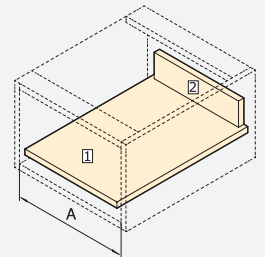

Plástico/Plástico

H	Ht
93	63
131	101
178	148
242	212

Cajón exterior Vertex con **cierre suave**, 40 kg, altura 93 mm, **para tableros de 18 mm**

Gaveta exterior Vertex com **fecho soft**, 40 kg, altura 93 mm, **para painéis de 18 mm**