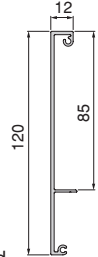

Longitud/Comprimento	Acabado/Acabamento		Embalaje/Embalagem	Cod.
1,07 m	Blanco/Branco		10 UN/UN	3113312
1,07 m	Gris antracita/Cinzento antracite		10 UN/UN	3113335

Aluminio/Alumínio

Barandilla frontal de **cajón interior** Concept para enganches frontales de altura 185 mm

Cerco frontal de **gaveta interior** Concept para engates frontais de altura 185 mm