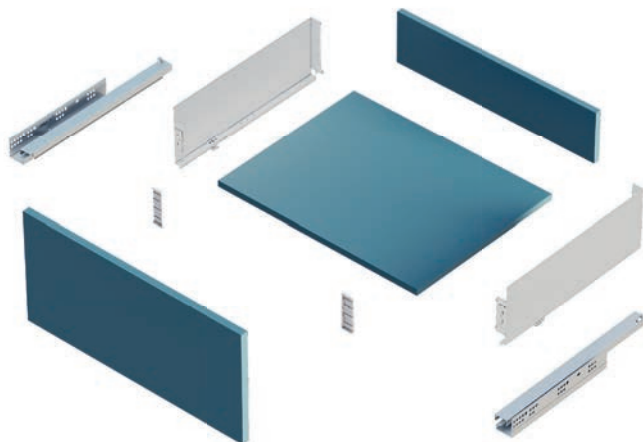

Compatibles con guías Silver de extracción parcial y total, con una carga máxima admitida de 25 kg o 30 kg según guía seleccionada.

Compatível com corrediças Silver de extracção parcial e total, com uma carga máxima admissível de 25 kg ou 30 kg, consoante a corrediça seleccionada.