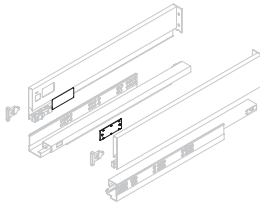

Posibilidad de personalización. /
Possibilidade de personalização.