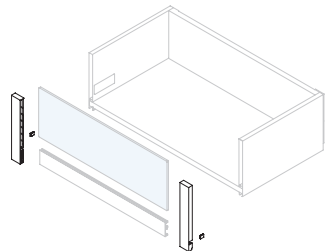

Acabado/Acabamento		Embalaje/Embalagem	Cod.
Plástico gris antracita/Plástico cinzento antracite	■	4 KIT/KIT	3186223
Plástico/Plástico