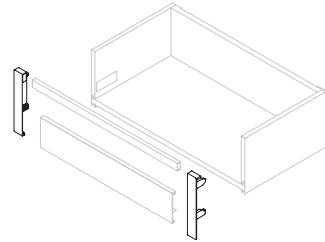

Juego de enganches frontales para cajón interior Vertex de altura 178 mm

Jogo de engates frontais para gaveta interior Vertex de altura 178 mm

Altura/Altura	Acabado/Acabamento		Embalaje/Embalagem	Cod.
178	Plástico blanco/Plástico branco	☐	4 JG/JG	3172315
178	Plástico gris/Plástico cinzento claro	☐	4 JG/JG	3172321
178	Plástico gris antracita/Plástico cinzento antracite	☐	4 JG/JG	3172323

Plástico/Plástico

Perfil frontal para cajón interior Vertex

Perfil frontal para gaveta interior Verte