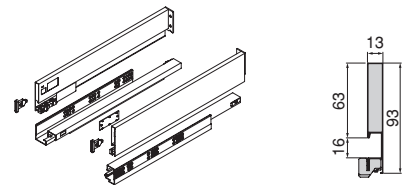

Profundidad/ Profundidade	Acabado/Acabamento		Embalaje/Embalagem	Cod.
300	Blanco/Branco	☐	1 KIT/KIT	3170212
350	Blanco/Branco	☐	1 KIT/KIT	3170312
400	Blanco/Branco	☐	1 KIT/KIT	3170412
450	Blanco/Branco	☐	1 KIT/KIT	3170512
500	Blanco/Branco	☐	1 KIT/KIT	3170612
550	Blanco/Branco	☐	1 KIT/KIT	3170712
350	Gris claro/Cinzeno claro	☒	1 KIT/KIT	3170325
400	Gris claro/Cinzeno claro	☒	1 KIT/KIT	3170425
450	Gris claro/Cinzeno claro	☒	1 KIT/KIT	3170525
500	Gris claro/Cinzeno claro	☒	1 KIT/KIT	3170625
300	Gris antracita/Cinzeno antracite	☒	1 KIT/KIT	3170235
350	Gris antracita/Cinzeno antracite	☒	1 KIT/KIT	3170335
400	Gris antracita/Cinzeno antracite	☒	1 KIT/KIT	3170435
450	Gris antracita/Cinzeno antracite	☒	1 KIT/KIT	3170535
500	Gris antracita/Cinzeno antracite	☒	1 KIT/KIT	3170635
550	Gris antracita/Cinzeno antracite	☒	1 KIT/KIT	3170735

Acero/Aço