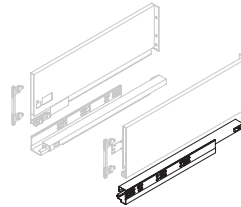

Profundidad/ Profundidade	Acabado/Acabamento		Embalaje/Embalagem	Cod.
300	Cincado/Zincado		20 UN/UN	3181505
350	Cincado/Zincado		20 UN/UN	3177505
400	Cincado/Zincado		20 UN/UN	3177705
450	Cincado/Zincado		20 UN/UN	3177905
500	Cincado/Zincado		20 UN/UN	3178105

Acero/Aço

Juego de enganches para cajón Vertex
Jogo de engates para gaveta Vertex