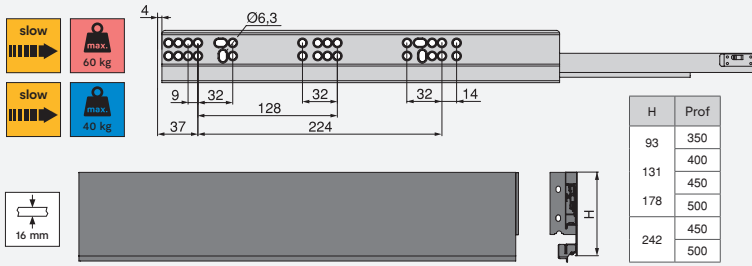

Plástico/Plástico

H	Ht
93	63
131	101
178	148
242	212

Cajón exterior Vertex con **cierre suave**, 40 kg, altura 93 mm, **para tableros de 18 mm**

Gaveta exterior Vertex com **fecho soft**, 40 kg, altura 93 mm, **para painéis de 18 mm**