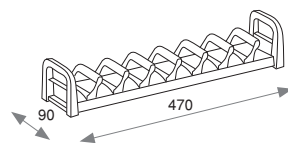

Acabado/Acabamento	Embalaje/Embalagem	Cod.
Gris antracita/Cinzeno antracite 	1 UN/UN	3069535
Aluminio y plástico/Alumínio e plástico		

Portaplatos vertical Orderbox para cajón
Porta-pratos vertical Orderbox para gaveta