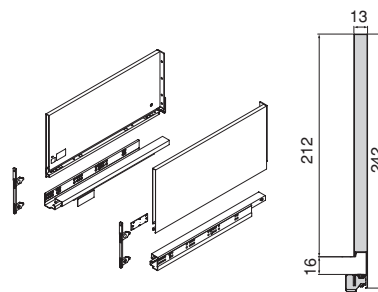

Profundidad/Profundidade	Acabado/Acabamento	Embalaje/Embalagem	Cod.
350	Gris antracita/Cinzeno antracite	■ 1 KIT/KIT	3185635
450	Gris antracita/Cinzeno antracite	■ 1 KIT/KIT	3185735
500	Gris antracita/Cinzeno antracite	■ 1 KIT/KIT	3185835

Acero/Aço

Cajón exterior Vertex con **cierre suave**, 60 kg, altura 242 mm y **regulación 3D**

Gaveta exterior Vertex com **fecho soft**, 60 kg, altura 242 mm e **regulação 3D**