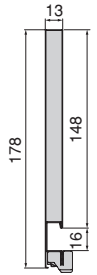

Acero/Aço

Costilla para cajón Vertex de altura 178 mm **IZQUIERDA**Lateral para gaveta Vertex de altura 178 mm **ESQUERDA**

Profundidad/ Profundidade	Acabado/Acabamento		Embalaje/Embalagem	Cod.
350	Blanco/Branco	<input type="checkbox"/>	10 UN/UN	3183012
400	Blanco/Branco	<input type="checkbox"/>	10 UN/UN	3184612
450	Blanco/Branco	<input type="checkbox"/>	10 UN/UN	3183412
500	Blanco/Branco	<input type="checkbox"/>	10 UN/UN	3183612
350	Gris antracita/Cinzento antracite	<input checked="" type="checkbox"/>	10 UN/UN	3183035
400	Gris antracita/Cinzento antracite	<input checked="" type="checkbox"/>	10 UN/UN	3184635
450	Gris antracita/Cinzento antracite	<input checked="" type="checkbox"/>	10 UN/UN	3183435
500	Gris antracita/Cinzento antracite	<input checked="" type="checkbox"/>	10 UN/UN	3183635