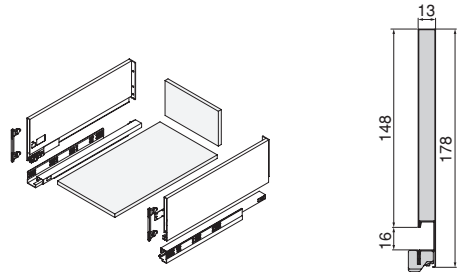

El ancho se refiere a un módulo fabricado con tableros de 16 mm./
A largura refere-se a um módulo constituído por placas de 16 mm.

Ancho/ Largura	Hueco de instalación/ Furo de instalação	Profundidad/ Profundidade	Acabado/Acabamento		Embalaje/ Embalagem	Cod.
450	418	500	Blanco/Branco	☐	1 KIT/KIT	3173012
600	568	500	Blanco/Branco	☐	1 KIT/KIT	3173112
900	868	500	Blanco/Branco	☐	1 KIT/KIT	3173212
450	418	500	Gris antracita/Cinzeno antracite	☒	1 KIT/KIT	3173035
600	568	500	Gris antracita/Cinzeno antracite	☒	1 KIT/KIT	3173135
900	868	500	Gris antracita/Cinzeno antracite	☒	1 KIT/KIT	3173235

Varios/Vários

Kit de cajón exterior Vertex con **cierre suave**, 40 kg, altura 178 mm y **tableros incluidos**

Kit de gaveta exterior Vertex com **fecho soft**, 40 kg, altura 178 mm e **painéis incluídos**