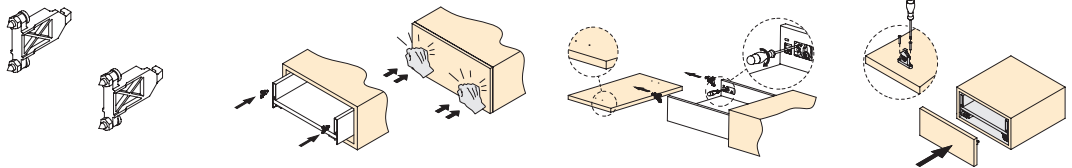

Acabado/Acabamento

Embalaje/Embalagem

Cod.

Plástico blanco/Plástico branco

4 UN/UN

3110815

Plástico gris/Plástico cinzento claro

4 UN/UN

3110821

Plástico gris antracita/Plástico cinzento antracite

4 UN/UN

3110823

Plástico/Plástico

Juego de plantillas de marcado para enganche del frente
Jogo de bitolas de marcação para o engate da frente