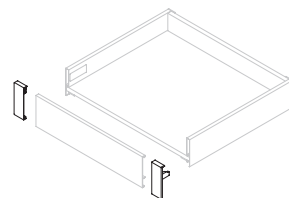

Juego de enganches frontales para **cajón interior** Concept de altura 105 mm

Jogo de engates frontais para **gaveta interior** Concept de altura 105 mm

Altura/Altura	Acabado/Acabamento		Embalaje/Embalagem	Cod.
105	Plástico blanco/Plástico branco		4 JG/JG	3113015
105	Plástico gris antracita/ Plástico cinzeno antracite		4 JG/JG	3113023

Plástico/Plástico