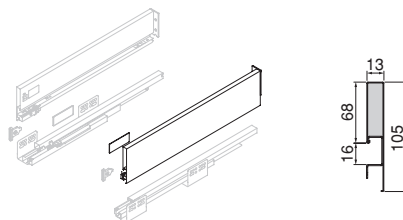

Profundidad/ Profundidade	Acabado/Acabamento	Embalaje/Embalagem	Cod.
350	Gris antracita/Cinzento antracite	☒ 20 UN/UN	3106035

Acero/Aço