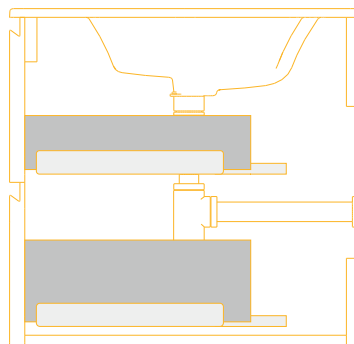

CAPACIDAD / CAPACIDADE
25
kg

CONVEX
Guía de extracción
aumentada/
Corrediça de extração
aumentada