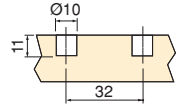

Juego de enganches para cajón Vertex de altura 178 mm

Jogo de engates para gaveta Vertex de altura 178 mm

Descripción/Descrição	Acabado/Acabamento		Embalaje/Embalagem	Cod.
Atornillar/Aparafusar	Cincado/Zincado		50 JG/JG	3176005
A presión Ø10 x 11/ Com bucha Ø10 x 11	Cincado/Zincado		50 JG/JG	3176105

Acero/Aço

Placa **interior** embellecedora para cajones

Placa **interior** embelezadora para gavetas