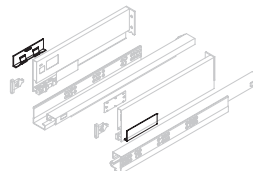

Posibilidad de personalización. /
Possibilidade de personalização.

Acabado/Acabamento		Embalaje/Embalagem	Cod.
Gris antracita/Cinzento antracite		500 UN/UN	3273023

Plástico/Plástico