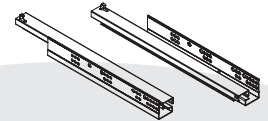

Total con cierre
suave. / Total com fecho
soft.