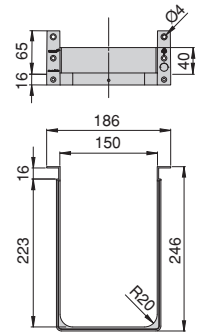

Salva sifón rectangular fino para cajón de baño

Salva sifão rectangular fino para gaveta de banho

Acabado/Acabamento		Embalaje/Embalagem	Cod.
Plástico blanco/Plástico branco		14 UN/UN	3011915
Plástico blanco/Plástico branco		100 UN/UN	3016615
Plástico gris/Plástico cinzento claro		14 UN/UN	3011921
Plástico gris/Plástico cinzento claro		100 UN/UN	3016621
Plástico gris antracita/Plástico cinzento antracite		14 UN/UN	3011923
Plástico gris antracita/Plástico cinzento antracite		100 UN/UN	3016623

Plástico/Plástico

Salva sifón H56 rectangular fino para cajón de baño

Salva sifão H56 rectangular fino para gaveta de banho