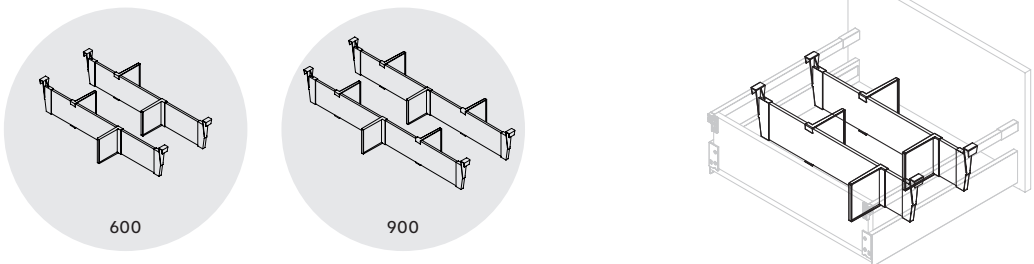

Kit de divisores para interior de cajones
Kit de divisórias para interior das gavetas

Ancho/Largura	Acabado/Acabamento	Embalaje/Embalagem	Cod.
600	Gris antracita/Cinzeno antracite	1 KIT/KIT	3184035
900	Gris antracita/Cinzeno antracite	1 KIT/KIT	3184135

Aluminio y plástico/Alumínio e plástico