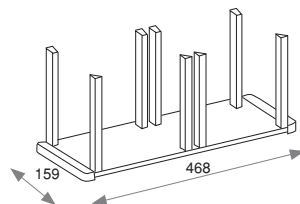

Acabado/Acabamento	Embalaje/Embalagem	Cod.
Gris antracita/Cinzeno antracite 	1 UN/UN	3069635
Aluminio y plástico/Alumínio e plástico