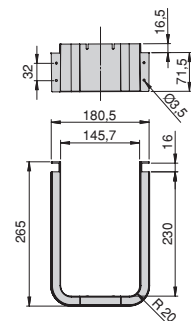

Acabado/Acabamento		Embalaje/Embalagem	Cod.
Plástico blanco/Plástico branco	☐	10 UN/UN	8098015
Plástico gris antracita/Plástico cinzento antracite	☐	10 UN/UN	8098023

Plástico/Plástico