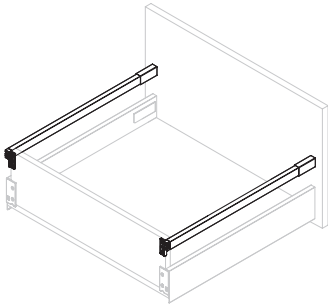

Juego de barandillas para cajón de cocina y baño
Jogo de cercos para gaveta de cozinha e banho

Profundidad/ Profundidade	Acabado/Acabamento		Embalaje/Embalagem	Cod.
300	Blanco/Branco	☐	20 JG/JG	3110112
350	Blanco/Branco	☐	20 JG/JG	3110212
400	Blanco/Branco	☐	20 JG/JG	3110312
450	Blanco/Branco	☐	20 JG/JG	3110412
500	Blanco/Branco	☐	20 JG/JG	3110512
300	Gris claro/Cinzeno claro	☐	20 JG/JG	3110125
350	Gris claro/Cinzeno claro	☐	20 JG/JG	3110225
400	Gris claro/Cinzeno claro	☐	20 JG/JG	3110325
450	Gris claro/Cinzeno claro	☐	20 JG/JG	3110425
500	Gris claro/Cinzeno claro	☐	20 JG/JG	3110525
300	Gris antracita/Cinzeno antracite	☐	20 JG/JG	3110135
350	Gris antracita/Cinzeno antracite	☐	20 JG/JG	3110235
400	Gris antracita/Cinzeno antracite	☐	20 JG/JG	3110335
450	Gris antracita/Cinzeno antracite	☐	20 JG/JG	3110435
500	Gris antracita/Cinzeno antracite	☐	20 JG/JG	3110535

Acero/Aço

Eganche frontal para barandilla con montaje tornillo para cajón
Engate frontal para cerco com montagem parafuso para gaveta

Acabado/Acabamento		Embalaje/Embalagem	Cod.
Plástico gris/Plástico cinzeno claro	☐	200 UN/UN	3110021

Plástico/Plástico