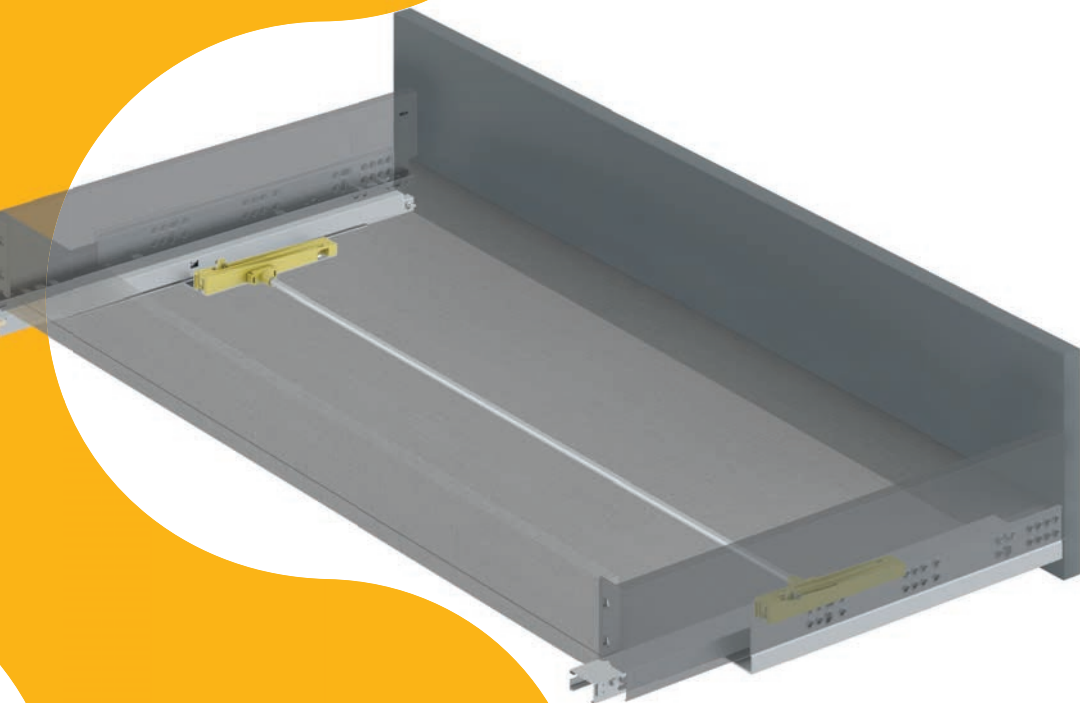

Cristal, transparencia para su organización. / Vidro, transparência para sua organização.

SISTEMA PUSH SINCRO

SISTEMA TIC TAC PUSH SYNCHRO

El nuevo sistema push sincronizado del cajón Vertex permite al usuario abrir el cajón con un simple "toque" y el mínimo esfuerzo en cualquier parte del frente.

O novo sistema de tic tac sincronizado da nova gaveta Vertex permite ao utilizador abrir a gaveta com um simples "toque" e um esforço mínimo em qualquer parte da frente.

**Cajón Vertex/
Gaveta Vertex**