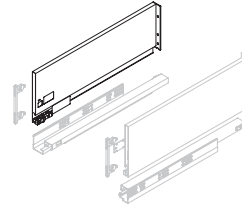

Costilla para cajón Vertex de altura 178 mm **IZQUIERDA**

Lateral para gaveta Vertex de altura 178 mm **ESQUERDA**

Profundidad/ Profundidade	Acabado/Acabamento		Embalaje/Embalagem	Cod.
350	Blanco/Branco	☐	10 UN/UN	3183012
400	Blanco/Branco	☐	10 UN/UN	3184612
450	Blanco/Branco	☐	10 UN/UN	3183412
500	Blanco/Branco	☐	10 UN/UN	3183612
350	Gris antracita/Cinzento antracite	☒	10 UN/UN	3183035
400	Gris antracita/Cinzento antracite	☒	10 UN/UN	3184635
450	Gris antracita/Cinzento antracite	☒	10 UN/UN	3183435
500	Gris antracita/Cinzento antracite	☒	10 UN/UN	3183635

Acero/Aço

Costilla para cajón Vertex de altura 178 mm **DERECHA**

Lateral para gaveta Vertex de altura 178 mm **DIREITA**