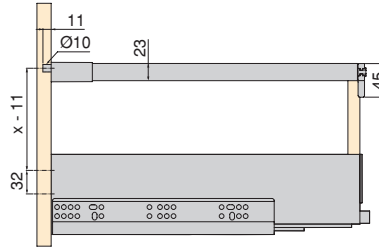

Juego de barandillas para cajón de cocina y baño
Jogo de cercos para gaveta de cozinha e banho

Profundidad/ Profundidade	Acabado/Acabamento		Embalaje/Embalagem	Cod.
300	Blanco/Branco	☐	20 JG/JG	3110112
350	Blanco/Branco	☐	20 JG/JG	3110212
400	Blanco/Branco	☐	20 JG/JG	3110312
450	Blanco/Branco	☐	20 JG/JG	3110412
500	Blanco/Branco	☐	20 JG/JG	3110512
300	Gris claro/Cinzeno claro	☐	20 JG/JG	3110125
350	Gris claro/Cinzeno claro	☐	20 JG/JG	3110225
400	Gris claro/Cinzeno claro	☐	20 JG/JG	3110325
450	Gris claro/Cinzeno claro	☐	20 JG/JG	3110425
500	Gris claro/Cinzeno claro	☐	20 JG/JG	3110525
300	Gris antracita/Cinzeno antracite	☐	20 JG/JG	3110135
350	Gris antracita/Cinzeno antracite	☐	20 JG/JG	3110235
400	Gris antracita/Cinzeno antracite	☐	20 JG/JG	3110335
450	Gris antracita/Cinzeno antracite	☐	20 JG/JG	3110435
500	Gris antracita/Cinzeno antracite	☐	20 JG/JG	3110535

Acero/Aço

Eganche frontal para barandilla con montaje tornillo para cajón
Engate frontal para cerco com montagem parafuso para gaveta

Acabado/Acabamento		Embalaje/Embalagem	Cod.
Plástico gris/Plástico cinzeno claro	☐	200 UN/UN	3110021

Plástico/Plástico