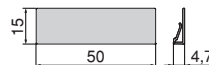

Acabado/Acabamento		Embalaje/Embalagem	Cod.
Plástico blanco/Plástico branco		500 UN/UN	3273015
Plástico gris/Plástico cinzento claro		500 UN/UN	3273021
Gris antracita/Cinzento antracite		500 UN/UN	3273023

Plástico/Plástico