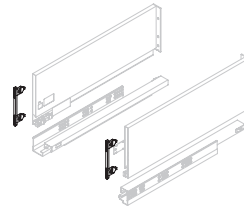

Juego de enganches para cajón Vertex de altura 178 mm

Jogo de engates para gaveta Vertex de altura 178 mm

Descripción/Descrição	Acabado/Acabamento		Embalaje/Embalagem	Cod.
Atornillar/Aparafusar	Cincado/Zincado		50 JG/JG	3176005
A presión Ø10 x 11/ Com bucha Ø10 x 11	Cincado/Zincado		50 JG/JG	3176105

Acero/Aço

Placa **interior** embellecedora para cajones

Placa **interior** embelezadora para gavetas