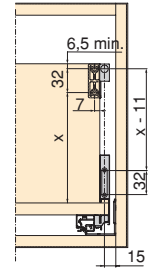

Juego de barandillas para cajón de cocina y baño
Jogo de cercos para gaveta de cozinha e banho

Profundidad/ Profundidade	Acabado/Acabamento	Embalaje/Embalagem	Cod.
300	Gris antracita/Cinzeno antracite	■ 20 JG/JG	3110135
350	Gris antracita/Cinzeno antracite	■ 20 JG/JG	3110235
400	Gris antracita/Cinzeno antracite	■ 20 JG/JG	3110335
450	Gris antracita/Cinzeno antracite	■ 20 JG/JG	3110435
500	Gris antracita/Cinzeno antracite	■ 20 JG/JG	3110535

Acero/Aço

Enganche frontal para barandilla con montaje tornillo para cajón
Engate frontal para cerco com montagem parafuso para gaveta

Acabado/Acabamento	Embalaje/Embalagem	Cod.
Plástico gris/Plástico cinzento claro	■ 200 UN/UN	3110021

Plástico/Plástico