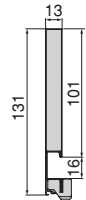

Costilla para cajón Vertex de altura 131 mm **IZQUIERDA**

Lateral para gaveta Vertex de altura 131 mm **ESQUERDA**

Profundidad/ Profundidade	Acabado/Acabamento	Embalaje/Embalagem	Cod.
350	Blanco/Branco	20 UN/UN	3181612
400	Blanco/Branco	20 UN/UN	3184412
450	Blanco/Branco	20 UN/UN	3182012
500	Blanco/Branco	20 UN/UN	3182212
300	Gris antracita/Cinzeno antracite	20 UN/UN	3181035
350	Gris antracita/Cinzeno antracite	20 UN/UN	3181635
400	Gris antracita/Cinzeno antracite	20 UN/UN	3184435
450	Gris antracita/Cinzeno antracite	20 UN/UN	3182035
500	Gris antracita/Cinzeno antracite	20 UN/UN	3182235

Acero/Aço

Costilla para cajón Vertex de altura 131 mm **DERECHA**

Lateral para gaveta Vertex de altura 131 mm **DIREITA**