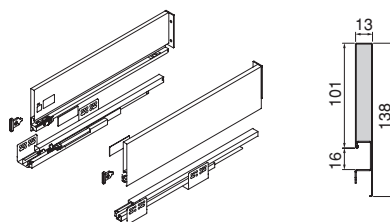

Profundidad/ Profundidade	Acabado/Acabamento		Embalaje/Embalagem	Cod.
300	Blanco/Branco	☐	1 KIT/KIT	3100712
350	Blanco/Branco	☐	1 KIT/KIT	3100812
400	Blanco/Branco	☐	1 KIT/KIT	3100912
450	Blanco/Branco	☐	1 KIT/KIT	3101012
500	Blanco/Branco	☐	1 KIT/KIT	3101112
270	Gris antracita/Cinzento antracite	☒	1 KIT/KIT	3100635
300	Gris antracita/Cinzento antracite	☒	1 KIT/KIT	3100735
350	Gris antracita/Cinzento antracite	☒	1 KIT/KIT	3100835
400	Gris antracita/Cinzento antracite	☒	1 KIT/KIT	3100935
450	Gris antracita/Cinzento antracite	☒	1 KIT/KIT	3101035
500	Gris antracita/Cinzento antracite	☒	1 KIT/KIT	3101135

Acero/Aço