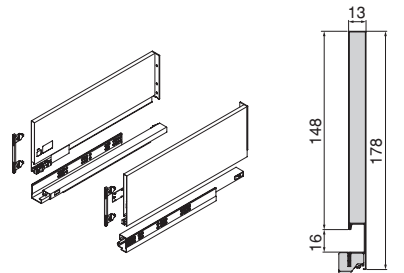

Profundidad/ Profundidade	Acabado/Acabamento		Embalaje/Embalagem	Cod.
500	Blanco/Branco		1 KIT/KIT	3179212
500	Gris antracita/Cinzeno antracite		1 KIT/KIT	3179235

Acero/Aço