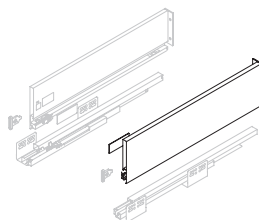

Profundidad/Profundidade	Acabado/Acabamento	Embalaje/Embalagem	Cod.
350	Gris antracita/Cinzeno antracite	20 UN/UN	3107435

Acero/Aço

Guía para cajón Concept con **cierre suave, 30 kg, IZQUIERDA**

Corrediças para gaveta Concept com **fecho soft, 30 kg, ESQUERDA**