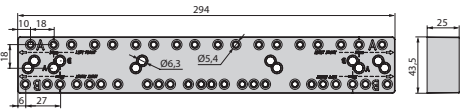

3002621

Plástico/Plástico

Distanciador lateral para cajón
 Distanciador lateral para gaveta

Válido para Vertex, Concept, Convex y Simplex. Incluye 16 tornillos Euro Ø62x13. / Válido para Vertex, Concept, Convex e Simplex. Inclui 16 parafusos Euro Ø62x13.