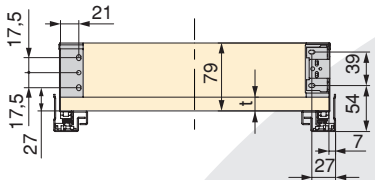

Acero/Aço

Silver (290-490mm)

Parcial con cierre suave o
 push. / Parcial com fecho
 soft ou push.

Total con cierre
 suave. / Total com fecho
 soft.

t = 19 max.

H	Ht
88	79 - t
159	149 - t

ACCESORIOS ACESSÓRIOS