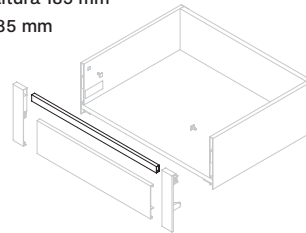

Longitud/Comprimento	Acabado/Acabamento		Embalaje/Embalagem	Cod.
1,12 m	Blanco/Branco		10 UN/UN	3113412
1,12 m	Gris antracita/Cinzento antracite		10 UN/UN	3113435

Aluminio/Alumínio