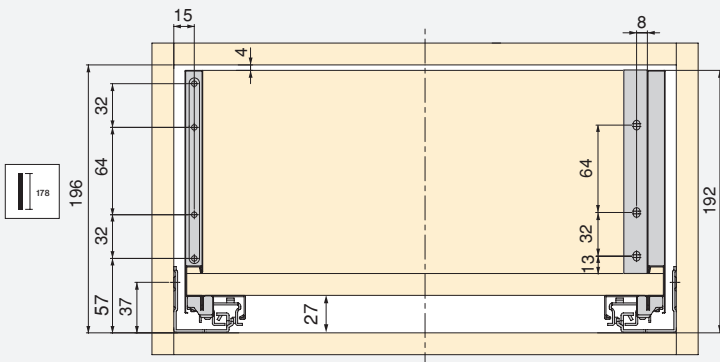

H	Ht
93	63
131	101
178	148