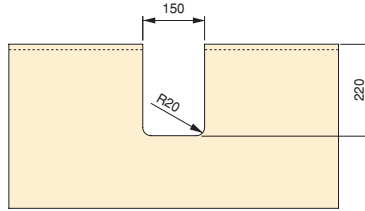

Salva sifón rectangular fino para cajón de baño

Salva sifão rectangular fino para gaveta de banho

Acabado/Acabamento		Embalaje/Embalagem	Cod.
Plástico blanco/Plástico branco		14 UN/UN	3011915
Plástico blanco/Plástico branco		100 UN/UN	3016615
Plástico gris/Plástico cinzento claro		14 UN/UN	3011921
Plástico gris/Plástico cinzento claro		100 UN/UN	3016621
Plástico gris antracita/Plástico cinzento antracite		14 UN/UN	3011923
Plástico gris antracita/Plástico cinzento antracite		100 UN/UN	3016623

Plástico/Plástico

Salva sifón H56 rectangular fino para cajón de baño

Salva sifão H56 rectangular fino para gaveta de banho