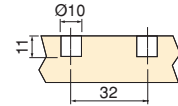

Juego de enganches para cajón Convex

Jogo de engates para gaveta Convex

Descripción/Descrição	Acabado/Acabamento		Embalaje/Embalagem	Cod.
Atornillar/Aparafusar	Cincado/Zincado		100 JG/JG	3104005
A presión Ø10 x 11/ Com bucha Ø10 x 11	Cincado/Zincado		100 JG/JG	3104105

Acero/Aço

Placa **interior** embellecedora para cajones

Placa **interior** embelezadora para gavetas