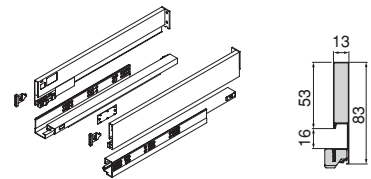

Cajón exterior Vertex con **cierre suave, 40 kg**, altura 83 mm

Gaveta exterior Vertex com **fecho soft, 40 kg**, altura 83 mm

Profundidad/ Profundidade	Acabado/Acabamento		Embalaje/Embalagem	Cod.
450	Blanco/Branco	☐	1 KIT/KIT	3169912
500	Blanco/Branco	☐	1 KIT/KIT	3170012
450	Gris antracita/Cinzeno antracite	☒	1 KIT/KIT	3169935
500	Gris antracita/Cinzeno antracite	☒	1 KIT/KIT	3170035

Acero/Aço

Cajón exterior Vertex con **cierre suave, 40 kg**, altura 93 mm

Gaveta exterior Vertex com **fecho soft, 40 kg**, altura 93 mm