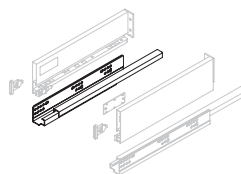

Profundidad guía/ Profundidade corredeira	Acabado/Acabamento		Embalaje/Embalagem	Cod.
350	Cincado/Zincado	■	20 UN/UN	3116605
450	Cincado/Zincado	■	20 UN/UN	3116805
400	Cincado/Zincado	■	20 UN/UN	3119105
500	Cincado/Zincado	■	20 UN/UN	3117005

Acero/Aço

Guía para cajón Convex con **cierre suave, 25 kg, DERECHA**

Corredeiras para gaveta Convex com **fecho soft, 25 kg, DIREITA**