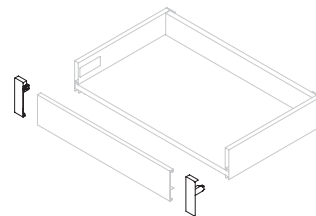

Aluminio y plástico/Alumínio e plástico

Juego de enganches frontales para **cajón interior** Vertex de altura 83 mm

Jogo de engates frontais para **gaveta interior** Vertex de altura 83 mm

Altura/Altura	Acabado/Acabamento		Embalaje/Embalagem	Cod.
83	Plástico blanco/Plástico branco	<input type="checkbox"/>	4 JG/JG	3172015
83	Plástico gris antracita/Plástico cinzento antracite	<input checked="" type="checkbox"/>	4 JG/JG	3172023