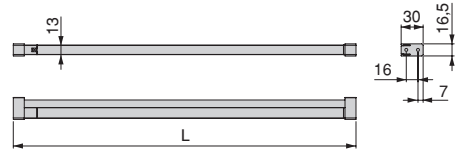

Embalaje/Embalagem

Cod.

Plástico gris/Plástico cinzento claro

1 JG/JG

3114021

Plástico/Plástico

Luminaria LED Taika para cajones (12V DC)

Luminária LED Taika para gavetas (12V DC)