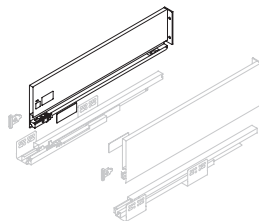

Costilla Concept de altura 138 mm **IZQUIERDA**

Laterais Concept altura 138 mm **ESQUERDA**

Profundidad/Profundidade	Acabado/Acabamento	Embalaje/Embalagem	Cod.
350	Gris antracita/Cinzeno antracite	20 UN/UN	3108135

Acero/Aço

Costilla Concept de altura 138 mm **DERECHA**

Laterais Concept altura 138 mm **DIREITA**