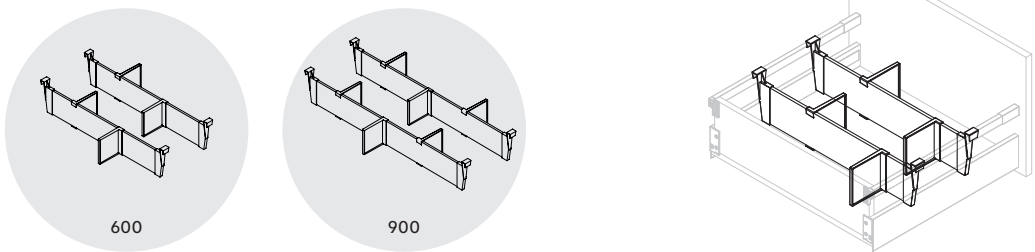

Kit de divisores para interior de cajones
Kit de divisórias para interior das gavetas

Ancho/Largura	Acabado/Acabamento	Embalaje/Embalagem	Cod.
600	Gris claro/Cinzento claro	1 KIT/KIT	3184025
900	Gris claro/Cinzento claro	1 KIT/KIT	3184125
600	Gris antracita/Cinzento antracite	1 KIT/KIT	3184035
900	Gris antracita/Cinzento antracite	1 KIT/KIT	3184135

Aluminio y plástico/Alumínio e plástico