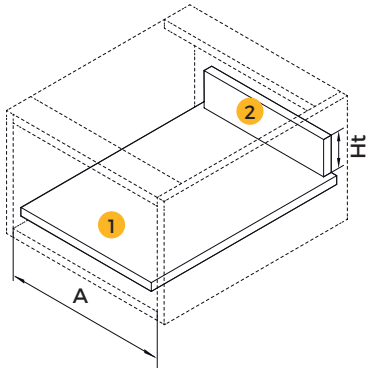

VERTEX	
H	Ht
83	53
93	63
131	101
178	148
242	212

CONCEPT	
H	Ht
105	68
138	102
185	149

CONVEX	
H	Ht
90	63
128	101

H = altura de la costilla del cajón. / H = altura da ilharga lateral da gaveta.

OPCIONES DE EMBLAJE