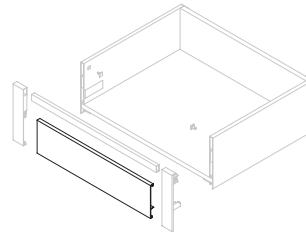

Longitud/Comprimento	Acabado/Acabamento		Embalaje/Embalagem	Cod.
1,07 m	Blanco/Branco		10 UN/UN	3113312
1,07 m	Gris antracita/Cinzento antracite		10 UN/UN	3113335

Aluminio/Alumínio

Barandilla frontal de **cajón interior** Concept para enganches frontales de altura 185 mm

Cerco frontal de **gaveta interior** Concept para engates frontais de altura 185 mm