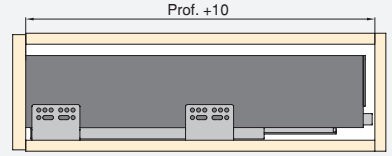

H	Prof.	L	B	C
105	270	268	96	263
138	300	298	128	293
185	350	348	128	343
	400	398	192	393
	450	448	224	443
	500	498	224	493