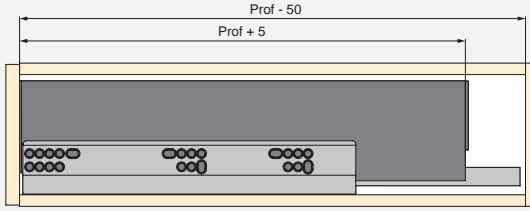

Plástico/Plástico

H	Prof
90	300
90	350
128	400
128	450

H	Ht
90	63
128	101

Juego de barandillas para cajón de cocina y baño
 Jogo de cercos para gaveta de cozinha e banho

Profundidad/ Profundidade	Acabado/Acabamento	Embalaje/Embalagem	Cod.
300	Gris antracita/Cinzeno antracite	■ 20 JG/JG	3110135
350	Gris antracita/Cinzeno antracite	■ 20 JG/JG	3110235
400	Gris antracita/Cinzeno antracite	■ 20 JG/JG	3110335
450	Gris antracita/Cinzeno antracite	■ 20 JG/JG	3110435
500	Gris antracita/Cinzeno antracite	■ 20 JG/JG	3110535