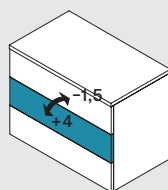

Cajón exterior Vertex con **cierre suave**, 40 kg, altura 178 mm y **regulación 3D**

Gaveta exterior Vertex com **fecho soft**, 40 kg, altura 178 mm e **regulação 3D**

Profundidad/Profundidade	Acabado/Acabamento	Embalaje/Embalagem	Cod.
350	Gris antracita/Cinzeno antracite	■ 1 KIT/KIT	3185635
450	Gris antracita/Cinzeno antracite	■ 1 KIT/KIT	3185735
500	Gris antracita/Cinzeno antracite	■ 1 KIT/KIT	3185835

Acero/Aço

Cajón exterior Vertex con **cierre suave**, 60 kg, altura 242 mm y **regulación 3D**

Gaveta exterior Vertex com **fecho soft**, 60 kg, altura 242 mm e **regulação 3D**

Profundidad/Profundidade	Acabado/Acabamento	Embalaje/Embalagem	Cod.
450	Blanco/Branco	□ 1 KIT/KIT	3179312
500	Blanco/Branco	□ 1 KIT/KIT	3179412
450	Gris claro/Cinzeno claro	■ 1 KIT/KIT	3179325
500	Gris claro/Cinzeno claro	■ 1 KIT/KIT	3179425
450	Gris antracita/Cinzeno antracite	■ 1 KIT/KIT	3179335
500	Gris antracita/Cinzeno antracite	■ 1 KIT/KIT	3179435

Acero/Aço