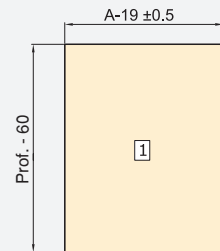

Plástico/Plástico

H	Prof
90	300
90	350
128	400
128	450

H	Ht
90	63
128	101

Juego de barandillas para cajón de cocina y baño
 Jogo de cercos para gaveta de cozinha e banho

Profundidad/ Profundidade	Acabado/Acabamento	Embalaje/Embalagem	Cod.
300	Gris antracita/Cinzeno antracite	■ 20 JG/JG	3110135
350	Gris antracita/Cinzeno antracite	■ 20 JG/JG	3110235
400	Gris antracita/Cinzeno antracite	■ 20 JG/JG	3110335
450	Gris antracita/Cinzeno antracite	■ 20 JG/JG	3110435
500	Gris antracita/Cinzeno antracite	■ 20 JG/JG	3110535