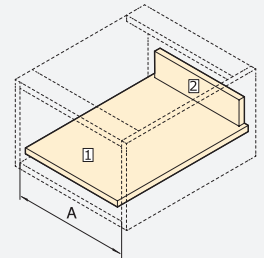

H	Ht
93	63
131	101
178	148